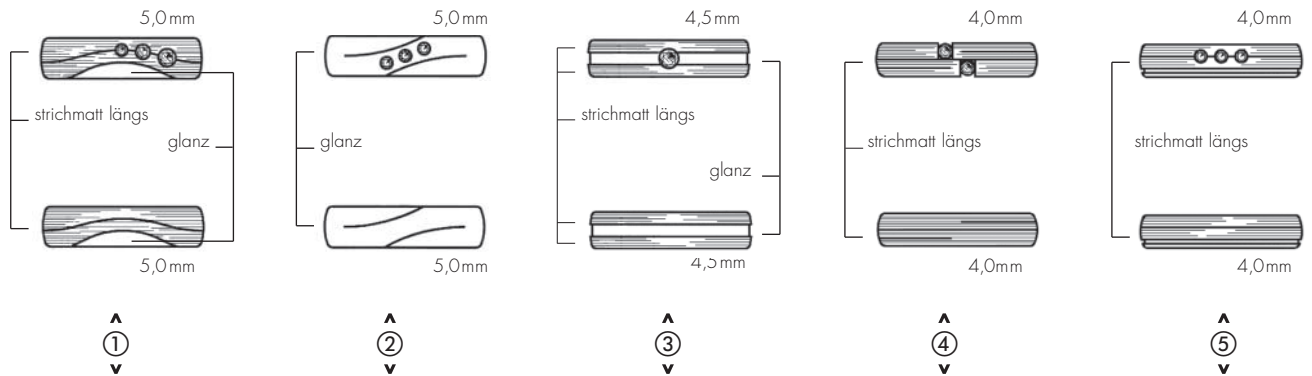

GELBGOLD. YELLOW-GOLD

Damenring G **0,08 ct.**

Ladies Ring Ref.Nr. 49-81400

333	458,-
585	755,-
750	1.051,-

Damenring G **0,045 ct.**

Ladies Ring Ref.Nr. 49-81402

333	429,-
585	722,-
750	1.013,-

Damenring G **0,05 ct.**

Ladies Ring Ref.Nr. 49-81404

333	341,-
585	565,-
750	786,-

Damenring G **0,05 ct.**

Ladies Ring Ref.Nr. 49-81406

333	343,-
585	550,-
750	755,-

Damenring G **0,045 ct.**

Ladies Ring Ref.Nr. 49-81408

333	307,-
585	501,-
750	694,-

Herrenring G

Gents Ring Ref.Nr. 49-81401

333	360,-
585	699,-
750	1.036,-

Herrenring G

Gents Ring Ref.Nr. 49-81403

333	388,-
585	723,-
750	1.056,-

Herrenring G

Gents Ring Ref.Nr. 49-81405

333	281,-
585	534,-
750	783,-

Herrenring G

Gents Ring Ref.Nr. 49-81407

333	266,-
585	502,-
750	736,-

Herrenring G

Gents Ring Ref.Nr. 49-81409

333	255,-
585	479,-
750	644,-

* Goldbasis/Goldbase 42,00 Euro/gr. FFG
* alle Preise in Euro inkl. gesetzl. MwSt./all prices in Euro incl. tax

* Stand 08/11
* Preisänderungen vorbehalten/Price increase possible