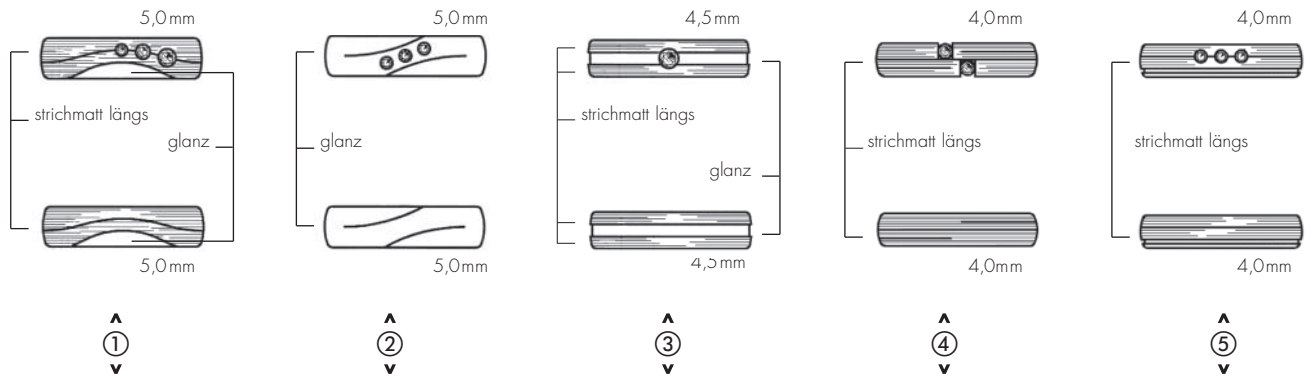

WEISSGOLD. WHITE-GOLD

Damenring **W** **0,08 ct.**

Ladies Ring	Ref.Nr.	49-81400
	333	497,-
	585	865,-
	750	1.144,-

Damenring **W** **0,045 ct.**

Ladies Ring	Ref.Nr.	49-81402
	333	467,-
	585	830,-
	750	1.106,-

Damenring **W** **0,05 ct.**

Ladies Ring	Ref.Nr.	49-81404
	333	368,-
	585	648,-
	750	863,-

Damenring **W** **0,05 ct.**

Ladies Ring	Ref.Nr.	49-81406
	333	369,-
	585	629,-
	750	829,-

Damenring **W** **0,045 ct.**

Ladies Ring	Ref.Nr.	49-81408
	333	331,-
	585	576,-
	750	765,-

Herrenring **W**

Gents Ring	Ref.Nr.	49-81401
	333	403,-
	585	822,-
	750	1.140,-

Herrenring **W**

Gents Ring	Ref.Nr.	49-81403
	333	430,-
	585	845,-
	750	1.159,-

Herrenring **W**

Gents Ring	Ref.Nr.	49-81405
	333	315,-
	585	628,-
	750	869,-

Herrenring **W**

Gents Ring	Ref.Nr.	49-81407
	333	295,-
	585	591,-
	750	818,-

Herrenring **W**

Gents Ring	Ref.Nr.	49-81409
	333	283,-
	585	563,-
	750	778,-