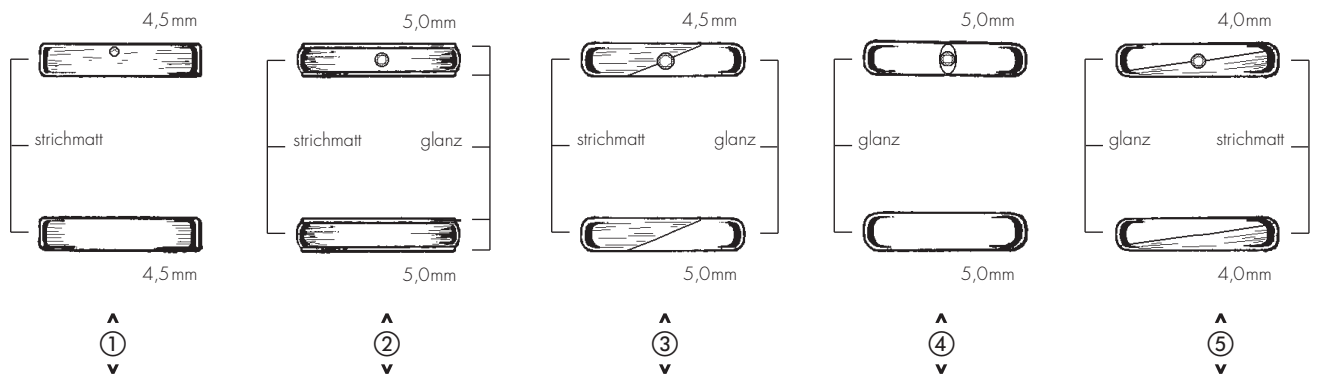

WEISSGOLD. WHITE-GOLD

Damenring **W** **0,01 ct.**

Ladies Ring	Ref.Nr.	49-81178
	333	312,-
	585	609,-
	750	836,-

Damenring **W** **0,02 ct.**

Ladies Ring	Ref.Nr.	49-81176
	333	385,-
	585	751,-
	750	1.023,-

Damenring **W** **0,05 ct.**

Ladies Ring	Ref.Nr.	49-81174
	333	442,-
	585	807,-
	750	1.080,-

Damenring **W** **0,04 ct.**

Ladies Ring	Ref.Nr.	49-81172
	333	405,-
	585	744,-
	750	999,-

Damenring **W** **0,03 ct.**

Ladies Ring	Ref.Nr.	49-81170
	333	337,-
	585	590,-
	750	800,-

Herrenring **W**

Gents Ring	Ref.Nr.	49-81179
	333	328,-
	585	672,-
	750	931,-

Herrenring **W**

Gents Ring	Ref.Nr.	49-81177
	333	397,-
	585	814,-
	750	1.124,-

Herrenring **W**

Gents Ring	Ref.Nr.	49-81175
	333	468,-
	585	958,-
	750	1.319,-

Herrenring **W**

Gents Ring	Ref.Nr.	49-81173
	333	399,-
	585	809,-
	750	1.114,-

Herrenring **W**

Gents Ring	Ref.Nr.	49-81171
	333	319,-
	585	628,-
	750	865,-