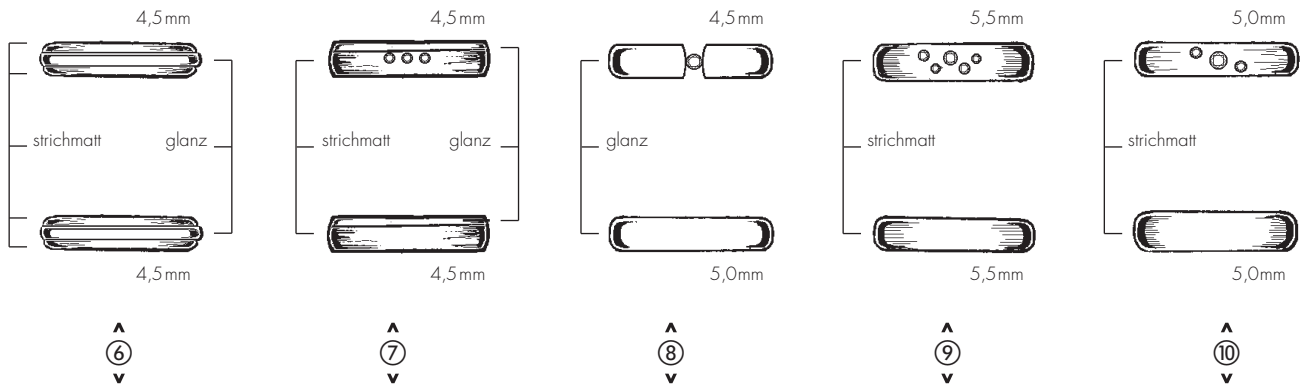

WEISSGOLD. WHITE-GOLD

Damenring **W**

Ladies Ring	Ref.Nr.	49-81169
	333	287,-
	585	564,-
	750	773,-

Damenring **W** **0,03 ct.**

Ladies Ring	Ref.Nr.	49-81167
	333	322,-
	585	567,-
	750	755,-

Damenring **W** **0,04 ct.**

Ladies Ring	Ref.Nr.	49-81165
	333	440,-
	585	805,-
	750	1.078,-

Damenring **W** **0,09 ct.**

Ladies Ring	Ref.Nr.	49-81163
	333	570,-
	585	1.004,-
	750	1.325,-

Damenring **W** **0,08 ct.**

Ladies Ring	Ref.Nr.	49-81161
	333	539,-
	585	971,-
	750	1.292,-

Herrenring **W**

Gents Ring	Ref.Nr.	49-81169
	333	328,-
	585	644,-
	750	883,-

Herrenring **W**

Gents Ring	Ref.Nr.	49-81168
	333	299,-
	585	588,-
	750	809,-

Herrenring **W**

Gents Ring	Ref.Nr.	49-81166
	333	446,-
	585	919,-
	750	1.272,-

Herrenring **W**

Gents Ring	Ref.Nr.	49-81164
	333	469,-
	585	964,-
	750	1.331,-

Herrenring **W**

Gents Ring	Ref.Nr.	49-81162
	333	441,-
	585	919,-
	750	1.272,-

* Goldbasis/Goldbase 42,00 Euro/gr. FFG
* alle Preise in Euro inkl. gesetzl. MwSt./all prices in Euro incl. tax

* Stand 08/11
* Preisänderungen vorbehalten/Price increase possible