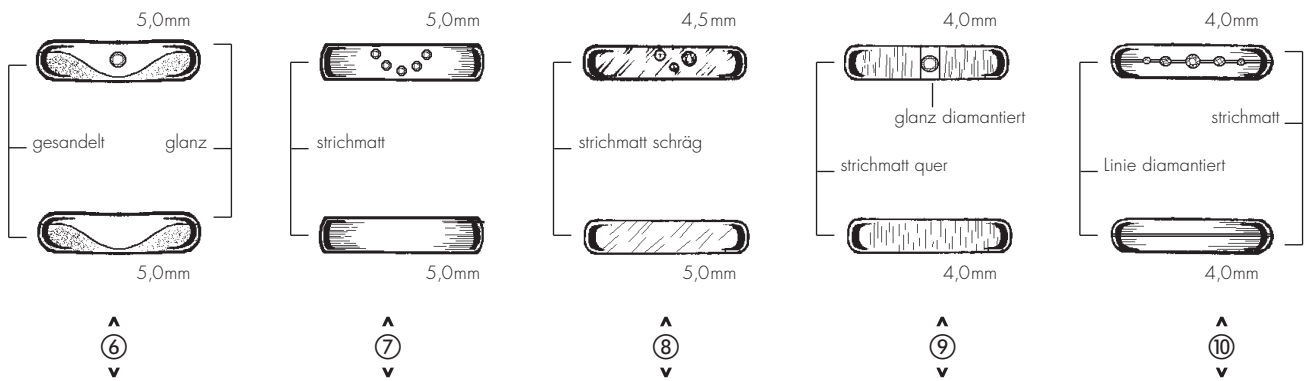

GELBGOLD. YELLOW-GOLD

Damenring G **0,03 ct.**

Ladies Ring	Ref.Nr.	49-81188
	333	383,-
	585	670,-
	750	957,-

Damenring G **0,05 ct.**

Ladies Ring	Ref.Nr.	49-81186
	333	417,-
	585	711,-
	750	1.005,-

Damenring G **0,06 ct.**

Ladies Ring	Ref.Nr.	49-81184
	333	421,-
	585	714,-
	750	1.002,-

Damenring G **0,05 ct.**

Ladies Ring	Ref.Nr.	49-81182
	333	380,-
	585	624,-
	750	867,-

Damenring G **0,09 ct.**

Ladies Ring	Ref.Nr.	49-81180
	333	399,-
	585	600,-
	750	801,-

Herrenring G

Gents Ring	Ref.Nr.	49-81189
	333	370,-
	585	698,-
	750	1.027,-

Herrenring G

Gents Ring	Ref.Nr.	49-81187
	333	355,-
	585	692,-
	750	1.029,-

Herrenring G

Gents Ring	Ref.Nr.	49-81185
	333	408,-
	585	802,-
	750	1.196,-

Herrenring G

Gents Ring	Ref.Nr.	49-81183
	333	319,-
	585	597,-
	750	873,-

Herrenring G

Gents Ring	Ref.Nr.	49-81181
	333	282,-
	585	519,-
	750	718,-

* Goldbasis/Goldbase 42,00 Euro/gr. FFG
* alle Preise in Euro inkl. gesetzl. MwSt./all prices in Euro incl. tax

* Stand 08/11
* Preisänderungen vorbehalten/Price increase possible