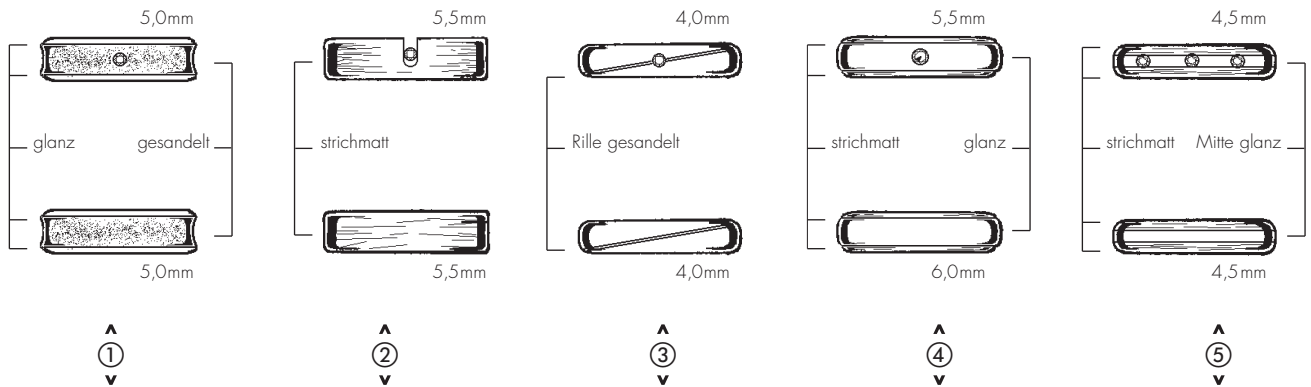

WEISSGOLD. WHITE-GOLD

Damenring W 0,02 ct.

Ladies Ring	Ref.Nr.	49-81198
	333	332,-
	585	610,-
	750	820,-

Damenring W 0,03 ct.

Ladies Ring	Ref.Nr.	49-81196
	333	404,-
	585	752,-
	750	1.003,-

Damenring W 0,03 ct.

Ladies Ring	Ref.Nr.	49-81194
	333	334,-
	585	594,-
	750	796,-

Damenring W 0,04 ct.

Ladies Ring	Ref.Nr.	49-81192
	333	464,-
	585	868,-
	750	1.168,-

Damenring W 0,14 ct.

Ladies Ring	Ref.Nr.	49-81190
	333	600,-
	585	966,-
	750	1.239,-

Herrenring W

Gents Ring	Ref.Nr.	49-81199
	333	335,-
	585	651,-
	750	889,-

Herrenring W

Gents Ring	Ref.Nr.	49-81197
	333	390,-
	585	798,-
	750	1.094,-

Herrenring W

Gents Ring	Ref.Nr.	49-81195
	333	307,-
	585	594,-
	750	828,-

Herrenring W

Gents Ring	Ref.Nr.	49-81193
	333	558,-
	585	1.073,-
	750	1.483,-

Herrenring W

Gents Ring	Ref.Nr.	49-81191
	333	409,-
	585	827,-
	750	1.137,-