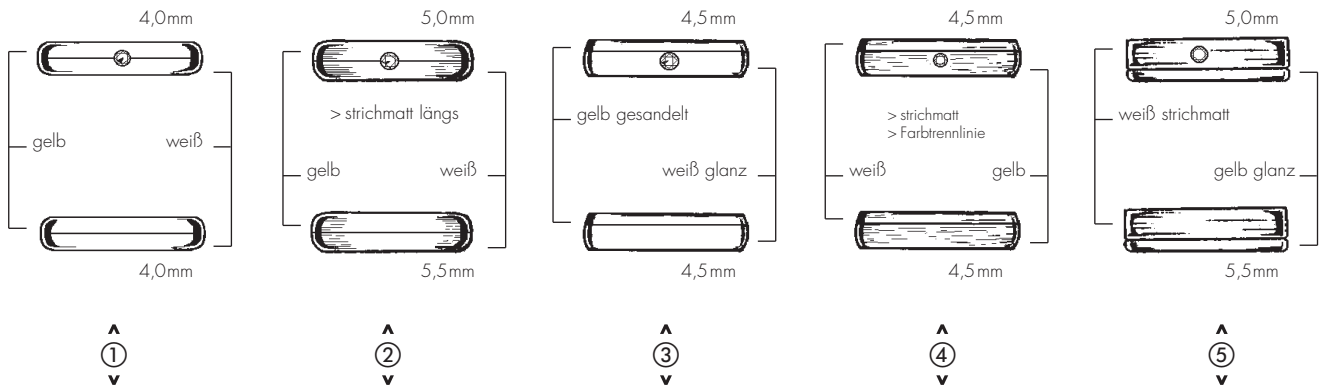

GELBGOLD – WEISSGOLD. YELLOW-GOLD – WHITE-GOLD

Damenring G W 0,03 ct.		Damenring G W 0,03 ct.		Damenring G W 0,03 ct.		Damenring G W 0,02 ct.		Damenring G W 0,04 ct.	
Ladies Ring	Ref.Nr. 49-81200	Ladies Ring	Ref.Nr. 49-81202	Ladies Ring	Ref.Nr. 49-81204	Ladies Ring	Ref.Nr. 49-81206	Ladies Ring	Ref.Nr. 49-81208
	333 338,-		333 427,-		333 367,-		333 351,-		333 463,-
	585 537,-		585 730,-		585 586,-		585 594,-		585 800,-
	750 714,-		750 1.000,-		750 766,-		750 831,-		750 1.075,-
Herrenring G W		Herrenring G W		Herrenring G W		Herrenring G W		Herrenring G W	
Gents Ring	Ref.Nr. 49-81201	Gents Ring	Ref.Nr. 49-81203	Gents Ring	Ref.Nr. 49-81205	Gents Ring	Ref.Nr. 49-81207	Gents Ring	Ref.Nr. 49-81209
	333 329,-		333 434,-		333 339,-		333 376,-		333 439,-
	585 564,-		585 806,-		585 591,-		585 676,-		585 827,-
	750 775,-		750 1.129,-		750 795,-		750 965,-		750 1.139,-