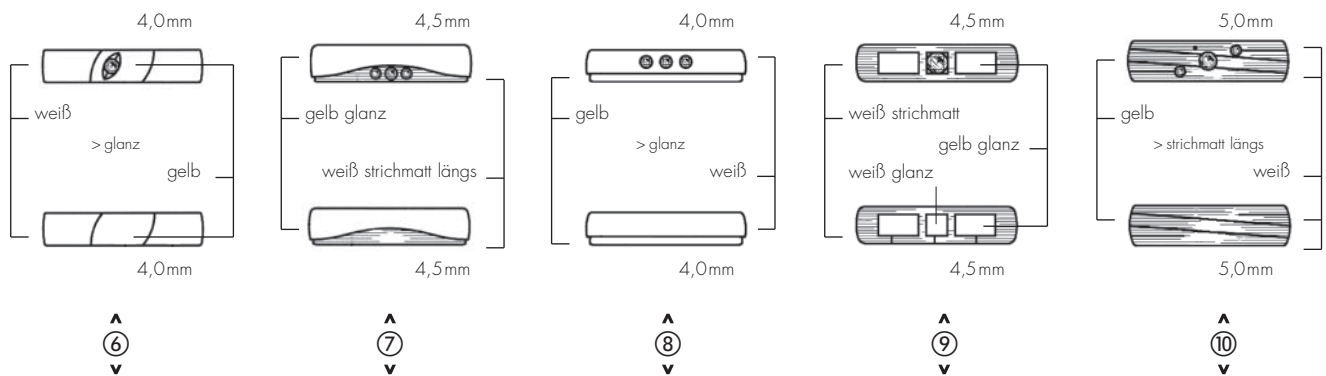

GELBGOLD – WEISSGOLD. YELLOW-GOLD – WHITE-GOLD

Damenring **G W** **0,025 ct.**

Ladies Ring	Ref.Nr.	49-81410
	333	417,-
	585	709,-
	750	932,-

Damenring **G W** **0,035 ct.**

Ladies Ring	Ref.Nr.	49-81412
	333	449,-
	585	720,-
	750	969,-

Damenring **G W** **0,045 ct.**

Ladies Ring	Ref.Nr.	49-81414
	333	404,-
	585	640,-
	750	836,-

Damenring **G W** **0,06 ct.**

Ladies Ring	Ref.Nr.	49-81416
	333	546,-
	585	928,-
	750	1.232,-

Damenring **G W** **0,06 ct.**

Ladies Ring	Ref.Nr.	49-81418
	333	531,-
	585	858,-
	750	1.123,-

Herrenring **G W**

Gents Ring	Ref.Nr.	49-81411
	333	397,-
	585	725,-
	750	975,-

Herrenring **G W**

Gents Ring	Ref.Nr.	49-81413
	333	400,-
	585	704,-
	750	982,-

Herrenring **G W**

Gents Ring	Ref.Nr.	49-81415
	333	338,-
	585	605,-
	750	824,-

Herrenring **G W**

Gents Ring	Ref.Nr.	49-81417
	333	508,-
	585	911,-
	750	1.249,-

Herrenring **G W**

Gents Ring	Ref.Nr.	49-81419
	333	464,-
	585	836,-
	750	1.138,-

* Goldbasis/Goldbase 42,00 Euro/gr. FFG
* alle Preise in Euro inkl. gesetzl. MwSt./all prices in Euro incl. tax

* Stand 08/11
* Preisänderungen vorbehalten/Price increase possible