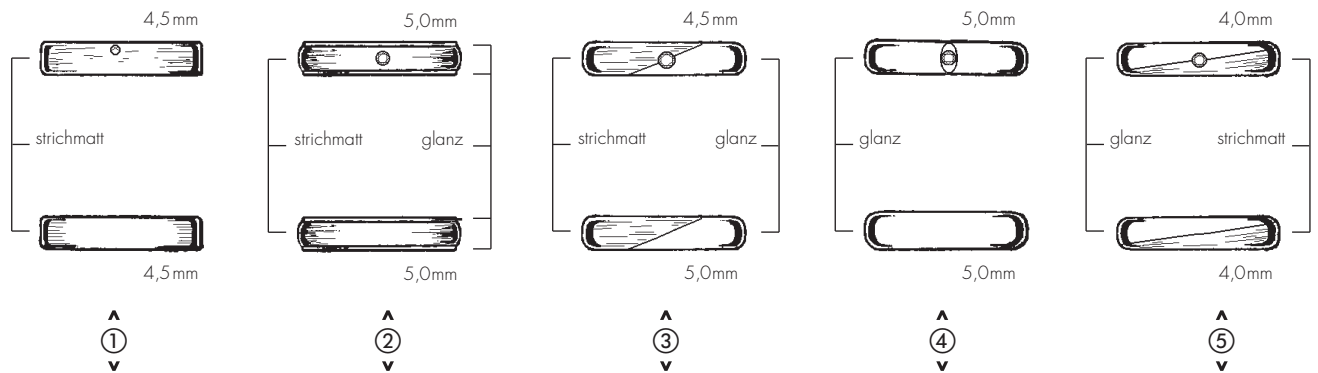

GELBGOLD. YELLOW-GOLD

Damenring G **0,01 ct.**

Ladies Ring	Ref.Nr. 49-81178
	333 285,-
	585 523,-
	750 758,-

Damenring G **0,02 ct.**

Ladies Ring	Ref.Nr. 49-81176
	333 349,-
	585 642,-
	750 935,-

Damenring G **0,05 ct.**