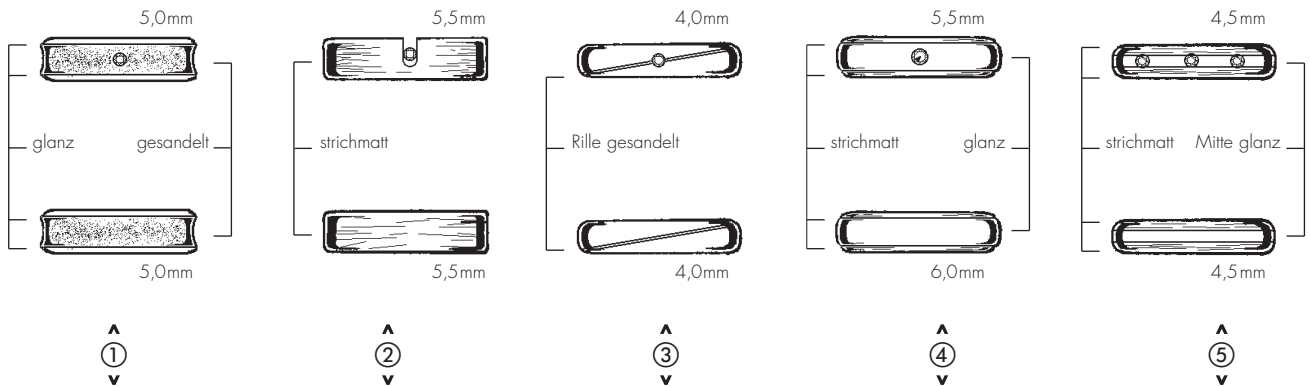

GELBGOLD. YELLOW-GOLD

Damenring G **0,02 ct.**

Ladies Ring	Ref.Nr.	49-81198
	333	306,-
	585	527,-
	750	750,-

Damenring G **0,03 ct.**

Ladies Ring	Ref.Nr.	49-81196
	333	371,-
	585	649,-
	750	926,-

Damenring G **0,03 ct.**

Ladies Ring	Ref.Nr.	49-81194
	333	310,-
	585	516,-
	750	726,-

Damenring G **0,04 ct.**

Ladies Ring	Ref.Nr.	49-81192
	333	425,-
	585	749,-
	750	1.071,-

Damenring G **0,14 ct.**

Ladies Ring	Ref.Nr.	49-81190
	333	567,-
	585	859,-
	750	1.147,-

Herrenring G

Gents Ring	Ref.Nr.	49-81199
	333	304,-
	585	556,-
	750	811,-

Herrenring G

Gents Ring	Ref.Nr.	49-81197
	333	349,-
	585	677,-
	750	1.003,-

Herrenring G

Gents Ring	Ref.Nr.	49-81195
	333	276,-
	585	521,-
	750	758,-

Herrenring G

Gents Ring	Ref.Nr.	49-81193
	333	472,-
	585	913,-
	750	1.355,-

Herrenring G

Gents Ring	Ref.Nr.	49-81191
	333	370,-
	585	705,-
	750	1.035,-