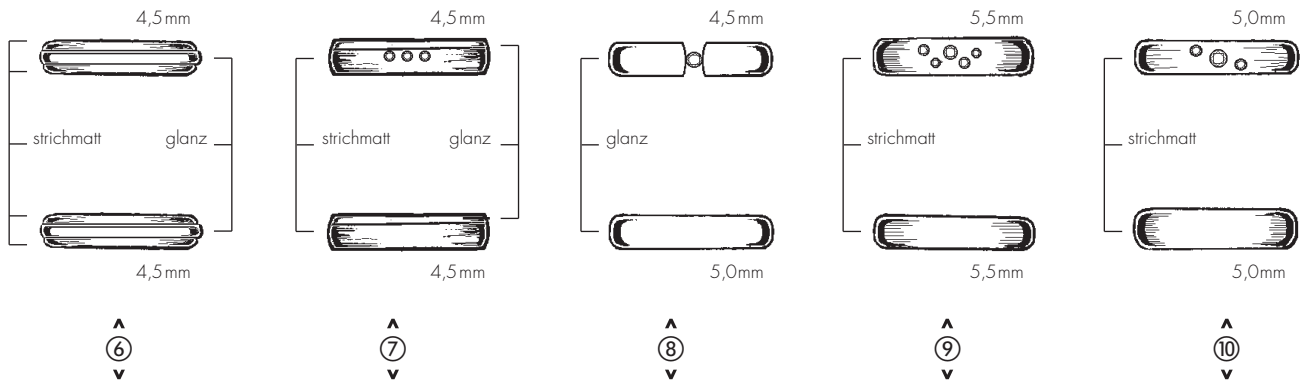

GELBGOLD. YELLOW-GOLD

Damenring G

Ladies Ring	Ref.Nr. 49-81169
	333 258,-
	585 483,-
	750 700,-

Damenring G **0,03 ct.**

Ladies Ring	Ref.Nr. 49-81167
	333 301,-
	585 496,-
	750 688,-

Damenring G **0,04 ct.**

Ladies Ring	Ref.Nr. 49-81165
	333 409,-
	585 701,-
	750 989,-

Damenring G **0,09 ct.**

Ladies Ring	Ref.Nr. 49-81163
	333 530,-
	585 877,-
	750 1.223,-

Damenring G **0,08 ct.**

Ladies Ring	Ref.Nr. 49-81161
	333 493,-
	585 844,-
	750 1.191,-

Herrenring G

Gents Ring	Ref.Nr. 49-81169
	333 295,-
	585 552,-
	750 800,-

Herrenring G

Gents Ring	Ref.Nr. 49-81168
	333 268,-
	585 504,-
	750 733,-

Herrenring G

Gents Ring	Ref.Nr. 49-81166
	333 400,-
	585 782,-
	750 1.165,-

Herrenring G

Gents Ring	Ref.Nr. 49-81164
	333 422,-
	585 819,-
	750 1.215,-

Herrenring G

Gents Ring	Ref.Nr. 49-81162
	333 397,-
	585 782,-
	750 1.164,-

* Goldbasis/Goldbase 42,00 Euro/gr. FFG
* alle Preise in Euro inkl. gesetzl. MwSt./all prices in Euro incl. tax

* Stand 08/11
* Preisänderungen vorbehalten/Price increase possible