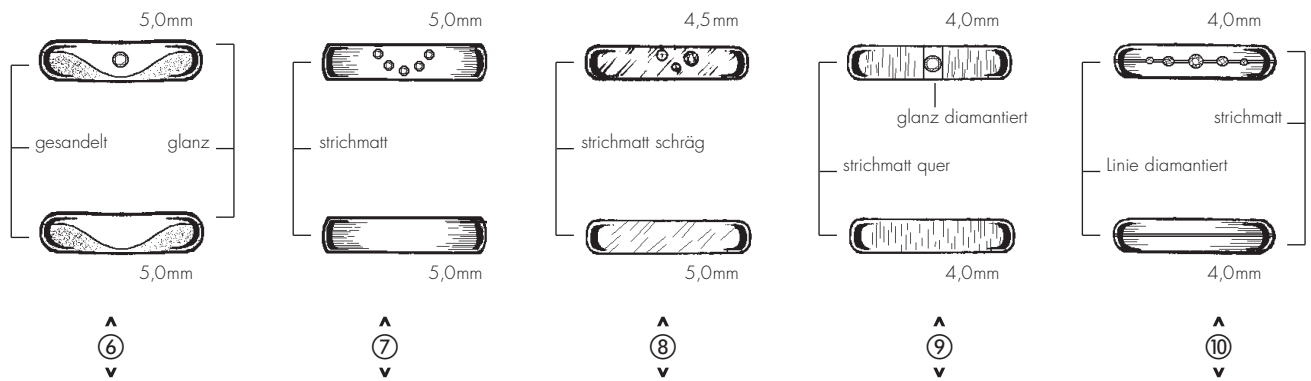

WEISSGOLD. WHITE-GOLD

Damenring W 0,03 ct.

Ladies Ring	Ref.Nr.	49-81188
	333	421,-
	585	763,-
	750	1.045,-

Damenring W 0,05 ct.

Ladies Ring	Ref.Nr.	49-81186
	333	453,-
	585	820,-
	750	1.094,-

Damenring W 0,06 ct.

Ladies Ring	Ref.Nr.	49-81184
	333	458,-
	585	820,-
	750	1.093,-

Damenring W 0,05 ct.

Ladies Ring	Ref.Nr.	49-81182
	333	408,-
	585	714,-
	750	946,-

Damenring W 0,09 ct.

Ladies Ring	Ref.Nr.	49-81180
	333	421,-
	585	675,-
	750	870,-

Herrenring W

Gents Ring	Ref.Nr.	49-81189
	333	387,-
	585	796,-
	750	1.119,-

Herrenring W

Gents Ring	Ref.Nr.	49-81187
	333	396,-
	585	816,-
	750	1.129,-

Herrenring W

Gents Ring	Ref.Nr.	49-81185
	333	455,-
	585	945,-
	750	1.309,-

Herrenring W

Gents Ring	Ref.Nr.	49-81183
	333	350,-
	585	699,-
	750	961,-

Herrenring W

Gents Ring	Ref.Nr.	49-81181
	333	307,-
	585	589,-
	750	814,-

* Goldbasis/Goldbase 42,00 Euro/gr. FFG
* alle Preise in Euro inkl. gesetzl. MwSt./all prices in Euro incl. tax

* Stand 08/11
* Preisänderungen vorbehalten/Price increase possible