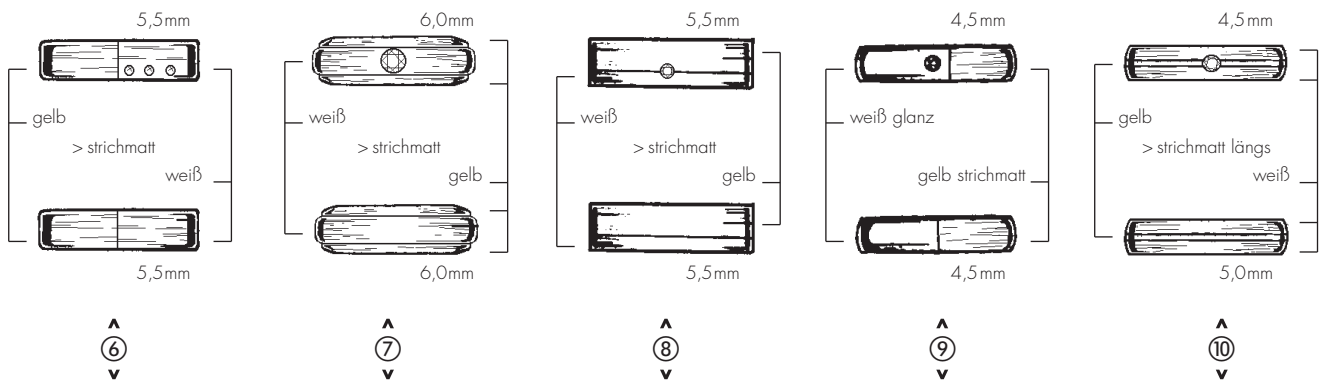

GELBGOLD – WEISSGOLD. YELLOW-GOLD – WHITE-GOLD

Damenring G W 0,03 ct.		Damenring G W 0,03 ct.		Damenring G W 0,03 ct.		Damenring G W 0,03 ct.		Damenring G W 0,03 ct.	
Ladies Ring	Ref.Nr. 49-81210	Ladies Ring	Ref.Nr. 49-81212	Ladies Ring	Ref.Nr. 49-81214	Ladies Ring	Ref.Nr. 49-81216	Ladies Ring	Ref.Nr. 49-81218
	333 445,-		333 465,-		333 428,-		333 362,-		333 407,-
	585 764,-		585 800,-		585 728,-		585 579,-		585 678,-
	750 1.036,-		750 1.104,-		750 1.004,-		750 777,-		750 907,-
Herrenring G W		Herrenring G W		Herrenring G W		Herrenring G W		Herrenring G W	
Gents Ring	Ref.Nr. 49-81211	Gents Ring	Ref.Nr. 49-81213	Gents Ring	Ref.Nr. 49-81215	Gents Ring	Ref.Nr. 49-81217	Gents Ring	Ref.Nr. 49-81219
	333 428,-		333 498,-		333 411,-		333 337,-		333 432,-
	585 792,-		585 925,-		585 755,-		585 584,-		585 794,-
	750 1.103,-		750 1.308,-		750 1.069,-		750 806,-		750 1.091,-

* Goldbasis/Goldbase 42,00 Euro/gr. FFG
* alle Preise in Euro inkl. gesetzl. MwSt./all prices in Euro incl. tax

* Stand 08/11
* Preisänderungen vorbehalten/Price increase possible