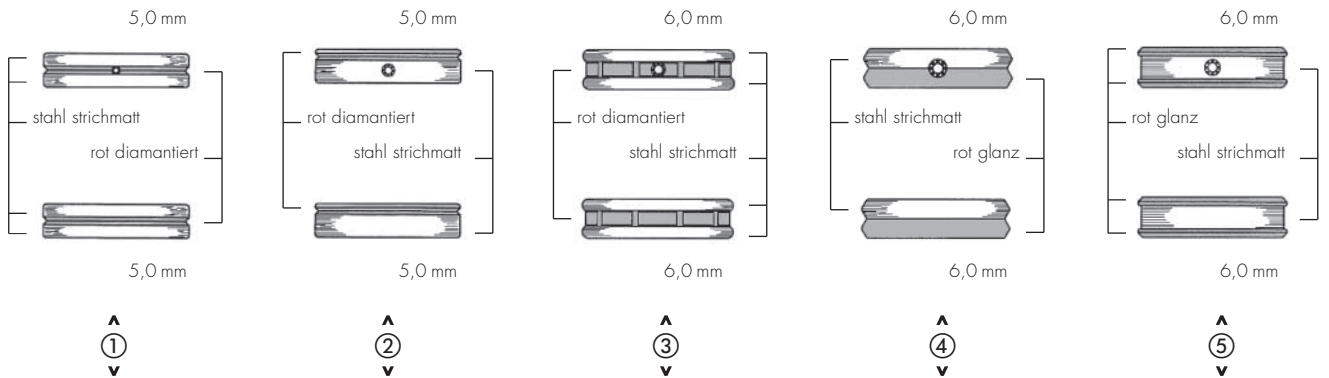

EDELSTAHL – ROTGOLD. *STAINLESS STEEL – RED-GOLD*

Damenring E R 0,01 ct.	Damenring E R 0,03 ct.	Damenring E R 0,035 ct.	Damenring E R 0,08 ct.	Damenring E R 0,05 ct.
Ladies Ring Ref.Nr. 49-88200-0	Ladies Ring Ref.Nr. 49-88202-0	Ladies Ring Ref.Nr. 49-88204-0	Ladies Ring Ref.Nr. 49-88206-0	Ladies Ring Ref.Nr. 49-88208-0
585 236,-	585 297,-	585 460,-	585 687,-	585 509,-
750 298,-	750 376,-	750 606,-	750 901,-	750 662,-

Herrenring E R	Herrenring E R	Herrenring E R	Herrenring E R	Herrenring E R
Gents Ring Ref.Nr. 49-88201-0	Gents Ring Ref.Nr. 49-88203-0	Gents Ring Ref.Nr. 49-88205-0	Gents Ring Ref.Nr. 49-88207-0	Gents Ring Ref.Nr. 49-88209-0
585 231,-	585 270,-	585 444,-	585 573,-	585 475,-
750 302,-	750 362,-	750 610,-	750 814,-	750 651,-

EDELSTAHL – ROTGOLD. *STAINLESS STEEL – RED-GOLD*

Damenring E R 0,03 ct.	Damenring E R 0,02 ct.	Damenring E R 0,03 ct.	Damenring E R 0,02 ct.	Damenring E R 0,045 ct.
Ladies Ring Ref.Nr. 49-88220-0	Ladies Ring Ref.Nr. 49-88222-0	Ladies Ring Ref.Nr. 49-88224-0	Ladies Ring Ref.Nr. 49-88226-0	Ladies Ring Ref.Nr. 49-88228-0
585 354,-	585 454,-	585 352,-	585 466,-	585 354,-
750 456,-	750 610,-	750 460,-	750 604,-	750 442,-