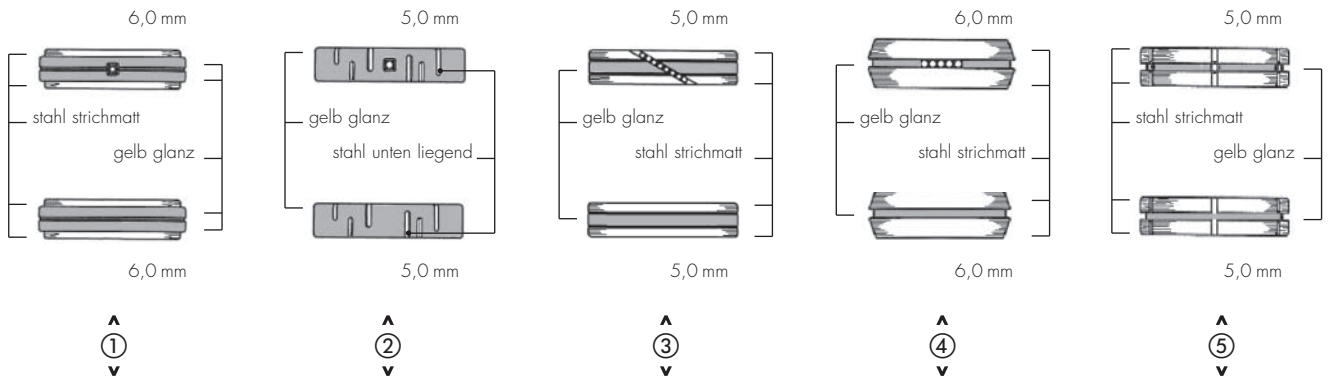

EDELSTAHL – GELBGOLD. STAINLESS STEEL – YELLOW-GOLD

Damenring E G 0,01 ct.	Damenring E G 0,01 ct.	Damenring E G 0,044 ct.	Damenring E G 0,05 ct.	Damenring E G 0,06 ct.
Ladies Ring Ref.Nr. 49-88238-0	Ladies Ring Ref.Nr. 49-88236-0	Ladies Ring Ref.Nr. 49-88234-0	Ladies Ring Ref.Nr. 49-88232-0	Ladies Ring Ref.Nr. 49-88230-0
585 312,-	585 390,-	585 484,-	585 306,-	585 281,-
750 426,-	750 544,-	750 628,-	750 372,-	750 337,-

Herrenring E G	Herrenring E G	Herrenring E G	Herrenring E G	Herrenring E G
Gents Ring Ref.Nr. 49-88239-0	Gents Ring Ref.Nr. 49-88237-0	Gents Ring Ref.Nr. 49-88235-0	Gents Ring Ref.Nr. 49-88233-0	Gents Ring Ref.Nr. 49-88231-0
585 312,-	585 400,-	585 382,-	585 202,-	585 184,-
750 441,-	750 573,-	750 545,-	750 276,-	750 247,-