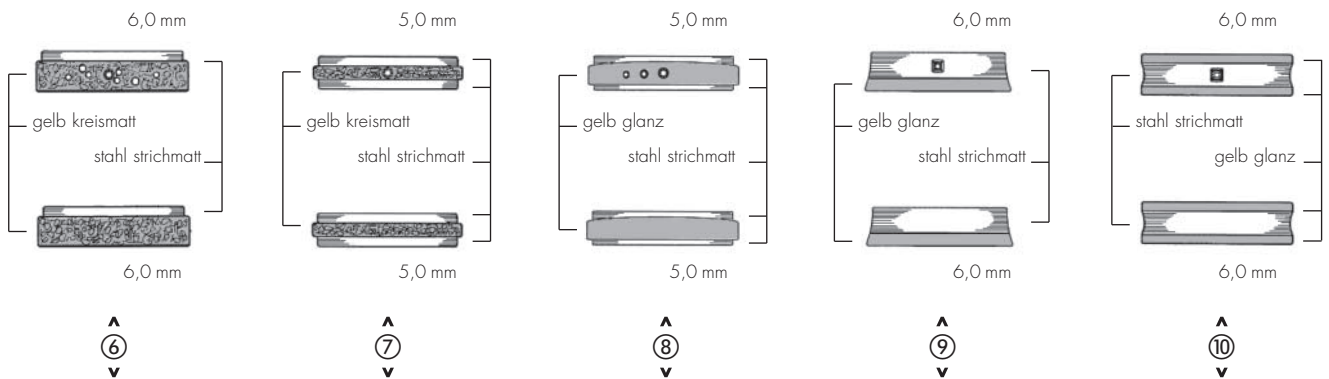

EDELSTAHL – GELBGOLD. STAINLESS STEEL – YELLOW-GOLD

Damenring E G 0,068 ct.	Damenring E G 0,01 ct.	Damenring E G 0,037 ct.	Damenring E G 0,01 ct.	Damenring E G 0,01 ct.
Ladies Ring Ref.Nr. 49-88218-0	Ladies Ring Ref.Nr. 49-88216-0	Ladies Ring Ref.Nr. 49-88214-0	Ladies Ring Ref.Nr. 49-88212-0	Ladies Ring Ref.Nr. 49-88210-0
585 478,-	585 199,-	585 308,-	585 383,-	585 446,-
750 618,-	750 260,-	750 405,-	750 535,-	750 631,-

Herrenring E G	Herrenring E G	Herrenring E G	Herrenring E G	Herrenring E G
Gents Ring Ref.Nr. 49-88219-0	Gents Ring Ref.Nr. 49-88217-0	Gents Ring Ref.Nr. 49-88215-0	Gents Ring Ref.Nr. 49-88213-0	Gents Ring Ref.Nr. 49-88211-0
585 376,-	585 200,-	585 267,-	585 393,-	585 465,-
750 537,-	750 270,-	750 374,-	750 564,-	750 673,-

* Goldbasis/Goldbase 42,00 Euro/gr. FFG
* alle Preise in Euro inkl. gesetzl. MwSt./all prices in Euro incl. tax

* Stand 08/11
* Preisänderungen vorbehalten/Price increase possible