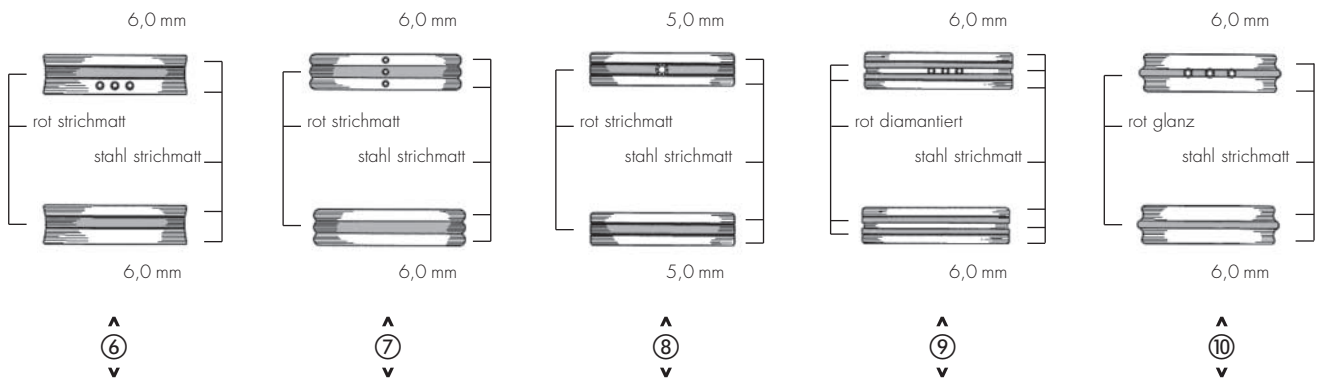

EDELSTAHL – ROTGOLD. *STAINLESS STEEL – RED-GOLD*

Damenring E R 0,01 ct.	Damenring E R 0,03 ct.	Damenring E R 0,035 ct.	Damenring E R 0,08 ct.	Damenring E R 0,05 ct.
Ladies Ring Ref.Nr. 49-88200-0	Ladies Ring Ref.Nr. 49-88202-0	Ladies Ring Ref.Nr. 49-88204-0	Ladies Ring Ref.Nr. 49-88206-0	Ladies Ring Ref.Nr. 49-88208-0
585 236,-	585 297,-	585 460,-	585 687,-	585 509,-
750 298,-	750 376,-	750 606,-	750 901,-	750 662,-

Herrenring E R	Herrenring E R	Herrenring E R	Herrenring E R	Herrenring E R
Gents Ring Ref.Nr. 49-88201-0	Gents Ring Ref.Nr. 49-88203-0	Gents Ring Ref.Nr. 49-88205-0	Gents Ring Ref.Nr. 49-88207-0	Gents Ring Ref.Nr. 49-88209-0
585 231,-	585 270,-	585 444,-	585 573,-	585 475,-
750 302,-	750 362,-	750 610,-	750 814,-	750 651,-

EDELSTAHL – ROTGOLD. *STAINLESS STEEL – RED-GOLD*

Damenring E R 0,03 ct.	Damenring E R 0,02 ct.	Damenring E R 0,03 ct.	Damenring E R 0,02 ct.	Damenring E R 0,045 ct.
Ladies Ring Ref.Nr. 49-88220-0	Ladies Ring Ref.Nr. 49-88222-0	Ladies Ring Ref.Nr. 49-88224-0	Ladies Ring Ref.Nr. 49-88226-0	Ladies Ring Ref.Nr. 49-88228-0
585 354,-	585 454,-	585 352,-	585 466,-	585 354,-
750 456,-	750 610,-	750 460,-	750 604,-	750 442,-