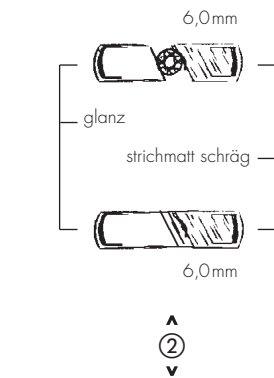

GELBGOLD. *YELLOW-GOLD*

Damenring G 0,15 ct.

Ladies Ring	Ref.Nr. 49-81270-0
	585 1.076,-
	750 1.414,-

Damenring G 0,15 ct.

Ladies Ring	Ref.Nr. 49-81272-0
	585 1.321,-
	750 1.783,-

Damenring G 0,15 ct.

Ladies Ring	Ref.Nr. 49-81274-0
	585 1.332,-
	750 1.799,-