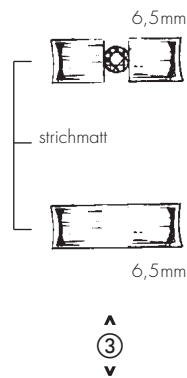

GELBGOLD. *YELLOW-GOLD*

Damenring G 0,15 ct.

Ladies Ring	Ref.Nr. 49-81270-0
	585 1.076,-
	750 1.414,-

Damenring G 0,15 ct.

Ladies Ring	Ref.Nr. 49-81272-0
	585 1.321,-
	750 1.783,-

Damenring G 0,15 ct.

Ladies Ring	Ref.Nr. 49-81274-0
	585 1.332,-
	750 1.799,-