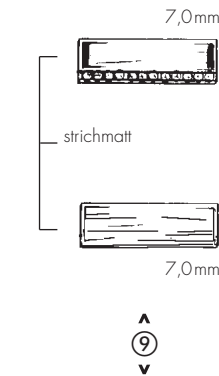

WEISSGOLD. *WHITE-GOLD*

Damenring W 0,09 ct.

Ladies Ring	Ref.Nr. 49-81280-0
	585 1.204,-
	750 1.582,-

Damenring W 0,08 ct.

Ladies Ring	Ref.Nr. 49-81282-0
	585 1.452,-
	750 1.954,-

Damenring W 0,16 ct.

Ladies Ring	Ref.Nr. 49-81284-0
	585 1.581,-
	750 2.055,-

Damenring W 0,22 ct.

Ladies Ring	Ref.Nr. 49-81286-0
	585 1.510,-
	750 1.907,-

Damenring W 0,05 ct.

Ladies Ring	Ref.Nr. 49-81288-0
	585 1.043,-
	750 1.393,-

Herrenring W

Gents Ring	Ref.Nr. 49-81281-0
	585 1.106,-
	750 1.534,-

Herrenring W

Gents Ring	Ref.Nr. 49-81283-0
	585 1.432,-
	750 1.982,-

Herrenring W

Gents Ring	Ref.Nr. 49-81285-0
	585 1.384,-
	750 1.923,-

Herrenring W

Gents Ring	Ref.Nr. 49-81287-0
	585 1.158,-
	750 1.608,-

Herrenring W

Gents Ring	Ref.Nr. 49-81289-0
	585 1.028,-
	750 1.424,-

* Goldbasis/Goldbase 42,00 Euro/gr. FFG
* alle Preise in Euro inkl. gesetzl. MwSt./all prices in Euro incl. tax

* Stand 08/11
* Preisänderungen vorbehalten/Price increase possible