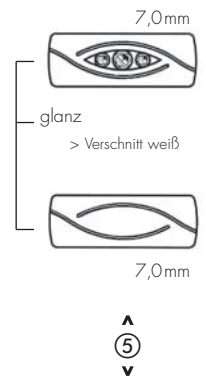

Damenring G **0,12 ct.**

Ladies Ring	Ref.Nr. 49-81338-0
	585 1.136,-
	750 1.586,-

Herrenring G

Gents Ring	Ref.Nr. 49-81331-0
	585 1.150,-
	750 1.718,-

Herrenring G

Gents Ring	Ref.Nr. 49-81333-0
	585 918,-
	750 1.367,-

Herrenring G

Gents Ring	Ref.Nr. 49-81335-0
	585 967,-
	750 1.436,-

Herrenring G

Gents Ring	Ref.Nr. 49-81337-0
	585 938,-
	750 1.396,-

Herrenring G

Gents Ring	Ref.Nr. 49-81339-0
	585 1.060,-
	750 1.581,-