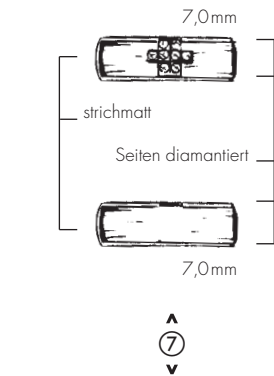

WEISSGOLD. *WHITE-GOLD*

Damenring W 0,09 ct.

Ladies Ring	Ref.Nr. 49-81280-0
	585 1.204,-
	750 1.582,-

Damenring W 0,08 ct.

Ladies Ring	Ref.Nr. 49-81282-0
	585 1.452,-
	750 1.954,-

Damenring W 0,16 ct.

Ladies Ring	Ref.Nr. 49-81284-0
	585 1.581,-
	750 2.055,-

Damenring W 0,22 ct.

Ladies Ring	Ref.Nr. 49-81286-0
	585 1.510,-
	750 1.907,-

Damenring W 0,05 ct.

Ladies Ring	Ref.Nr. 49-81288-0
	585 1.043,-
	750 1.393,-

Herrenring W

Gents Ring	Ref.Nr. 49-81281-0
	585 1.106,-
	750 1.534,-

Herrenring W

Gents Ring	Ref.Nr. 49-81283-0
	585 1.432,-
	750 1.982,-

Herrenring W

Gents Ring	Ref.Nr. 49-81285-0
	585 1.384,-
	750 1.923,-

Herrenring W

Gents Ring	Ref.Nr. 49-81287-0
	585 1.158,-
	750 1.608,-

Herrenring W

Gents Ring	Ref.Nr. 49-81289-0
	585 1.028,-
	750 1.424,-

* Goldbasis/Goldbase 42,00 Euro/gr. FFG
* alle Preise in Euro inkl. gesetzl. MwSt./all prices in Euro incl. tax

* Stand 08/11
* Preisänderungen vorbehalten/Price increase possible