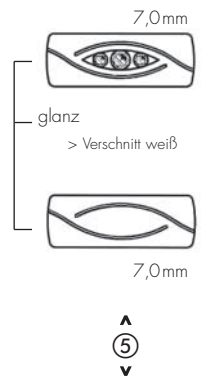

WEISSGOLD. WHITE-GOLD

Damenring W **0,21 ct.**

Ladies Ring	Ref.Nr. 49-81330-0
	585 1.609,-
	750 2.087,-

Damenring W **0,40 ct.**

Ladies Ring	Ref.Nr. 49-81332-0
	585 1.820,-
	750 2.171,-

Damenring W **0,15 ct.**

Ladies Ring	Ref.Nr. 49-81334-0
	585 1.266,-
	750 1.657,-

Damenring W **0,055 ct.**

Ladies Ring	Ref.Nr. 49-81336-0
	585 1.080,-
	750 1.468,-

Damenring W **0,12 ct.**

Ladies Ring	Ref.Nr. 49-81338-0
	585 1.292,-
	750 1.716,-

Herrenring W

Gents Ring	Ref.Nr. 49-81331-0
	585 1.356,-
	750 1.891,-

Herrenring W

Gents Ring	Ref.Nr. 49-81333-0
	585 1.080,-
	750 1.505,-

Herrenring W

Gents Ring	Ref.Nr. 49-81335-0
	585 1.139,-
	750 1.584,-

Herrenring W

Gents Ring	Ref.Nr. 49-81337-0
	585 1.104,-
	750 1.538,-

Herrenring W

Gents Ring	Ref.Nr. 49-81339-0
	585 1.246,-
	750 1.738,-