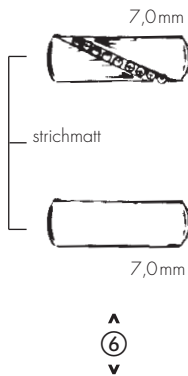

WEISSGOLD. *WHITE-GOLD*

Damenring W 0,09 ct.

Ladies Ring	Ref.Nr. 49-81280-0
	585 1.204,-
	750 1.582,-

Damenring W 0,08 ct.

Ladies Ring	Ref.Nr. 49-81282-0
	585 1.452,-
	750 1.954,-

Damenring W 0,16 ct.

Ladies Ring	Ref.Nr. 49-81284-0
	585 1.581,-
	750 2.055,-

Damenring W 0,22 ct.

Ladies Ring	Ref.Nr. 49-81286-0
	585 1.510,-
	750 1.907,-

Damenring W 0,05 ct.

Ladies Ring	Ref.Nr. 49-81288-0
	585 1.043,-
	750 1.393,-

Herrenring W

Gents Ring	Ref.Nr. 49-81281-0
	585 1.106,-
	750 1.534,-

Herrenring W

Gents Ring	Ref.Nr. 49-81283-0
	585 1.432,-
	750 1.982,-

Herrenring W

Gents Ring	Ref.Nr. 49-81285-0
	585 1.384,-
	750 1.923,-

Herrenring W

Gents Ring	Ref.Nr. 49-81287-0
	585 1.158,-
	750 1.608,-

Herrenring W

Gents Ring	Ref.Nr. 49-81289-0
	585 1.028,-
	750 1.424,-

* Goldbasis/Goldbase 42,00 Euro/gr. FFG
* alle Preise in Euro inkl. gesetzl. MwSt./all prices in Euro incl. tax

* Stand 08/11
* Preisänderungen vorbehalten/Price increase possible