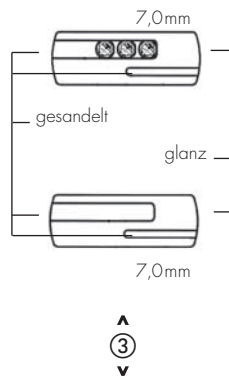

WEISSGOLD. WHITE-GOLD

Damenring W **0,21 ct.**

Ladies Ring	Ref.Nr. 49-81330-0
	585 1.609,-
	750 2.087,-

Damenring W **0,40 ct.**

Ladies Ring	Ref.Nr. 49-81332-0
	585 1.820,-
	750 2.171,-

Damenring W **0,15 ct.**

Ladies Ring	Ref.Nr. 49-81334-0
	585 1.266,-
	750 1.657,-

Damenring W **0,055 ct.**

Ladies Ring	Ref.Nr. 49-81336-0
	585 1.080,-
	750 1.468,-

Damenring W **0,12 ct.**

Ladies Ring	Ref.Nr. 49-81338-0
	585 1.292,-
	750 1.716,-

Herrenring W

Gents Ring	Ref.Nr. 49-81331-0
	585 1.356,-
	750 1.891,-

Herrenring W

Gents Ring	Ref.Nr. 49-81333-0
	585 1.080,-
	750 1.505,-

Herrenring W

Gents Ring	Ref.Nr. 49-81335-0
	585 1.139,-
	750 1.584,-

Herrenring W

Gents Ring	Ref.Nr. 49-81337-0
	585 1.104,-
	750 1.538,-

Herrenring W

Gents Ring	Ref.Nr. 49-81339-0
	585 1.246,-
	750 1.738,-