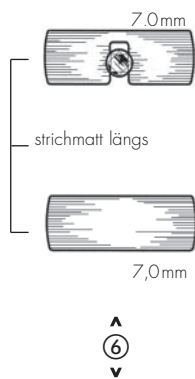

GELBGOLD. YELLOW-GOLD

Damenring G **0,15 ct.**

Ladies Ring	Ref.Nr. 49-81340-0
	585 1.563,-
	750 2.140,-

Damenring G **0,20 ct.**

Ladies Ring	Ref.Nr. 49-81342-0
	585 1.654,-
	750 2.156,-

Damenring G **0,16 ct.**

Ladies Ring	Ref.Nr. 49-81344-0
	585 1.158,-
	750 1.565,-

Damenring G **0,10 ct.**

Ladies Ring	Ref.Nr. 49-81346-0
	585 1.109,-
	750 1.533,-

Damenring G **0,09 ct.**

Ladies Ring	Ref.Nr. 49-81348-0
	585 1.043,-
	750 1.466,-

Herrenring G

Gents Ring	Ref.Nr. 49-81341-0
	585 1.345,-
	750 2.013,-

Herrenring G

Gents Ring	Ref.Nr. 49-81343-0
	585 1.171,-
	750 1.727,-

Herrenring G

Gents Ring	Ref.Nr. 49-81345-0
	585 984,-
	750 1.465,-

Herrenring G

Gents Ring	Ref.Nr. 49-81347-0
	585 1.001,-
	750 1.490,-

Herrenring G

Gents Ring	Ref.Nr. 49-81349-0
	585 953,-
	750 1.422,-

* Goldbasis/Goldbase 42,00 Euro/gr. FFG
* alle Preise in Euro inkl. gesetzl. MwSt./all prices in Euro incl. tax

* Stand 08/11
* Preisänderungen vorbehalten/Price increase possible