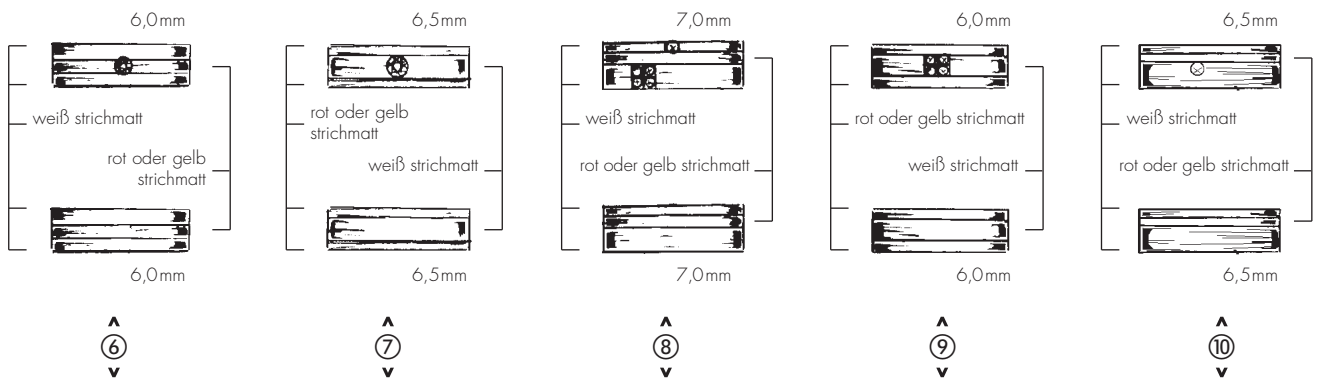

WEISSGOLD – ROTGOLD. WHITE-GOLD – RED-GOLD

Damenring W R 0,04 ct.	Damenring W R 0,10 ct.	Damenring W R 0,06 ct.	Damenring W R 0,04 ct.	Damenring W R 0,02 ct.
Ladies Ring Ref.Nr. 49-81300-0	Ladies Ring Ref.Nr. 49-81302-0	Ladies Ring Ref.Nr. 49-81304-0	Ladies Ring Ref.Nr. 49-81306-0	Ladies Ring Ref.Nr. 49-81308-0
585 1.023,-	585 1.408,-	585 1.610,-	585 1.161,-	585 1.080,-
750 1.386,-	750 1.844,-	750 2.164,-	750 1.564,-	750 1.479,-

Herrenring W R	Herrenring W R	Herrenring W R	Herrenring W R	Herrenring W R
Gents Ring Ref.Nr. 49-81301-0	Gents Ring Ref.Nr. 49-81303-0	Gents Ring Ref.Nr. 49-81305-0	Gents Ring Ref.Nr. 49-81307-0	Gents Ring Ref.Nr. 49-81309-0
585 1.057,-	585 1.335,-	585 1.644,-	585 1.202,-	585 1.187,-
750 1.460,-	750 1.833,-	750 2.279,-	750 1.662,-	750 1.644,-

(oder/or **W G** : alle Ringe auch in Weißgold/Gelbgold erhältlich/all rings are also available in Whitegold/Yellowgold; Preise identisch mit/same prices as **W R** ↑)

* Goldbasis/Goldbase 42,00 Euro/gr. FFG
* alle Preise in Euro inkl. gesetzl. MwSt./all prices in Euro incl. tax

* Stand 08/11
* Preisänderungen vorbehalten/Price increase possible