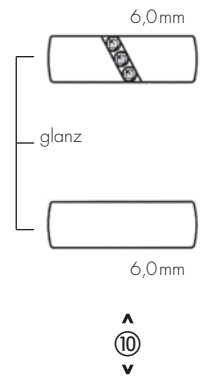

Damenring W **0,09 ct.**

Ladies Ring	Ref.Nr. 49-81348-0
	585 1.195,-
	750 1.597,-

Herrenring W

Gents Ring	Ref.Nr. 49-81341-0
	585 1.584,-
	750 2.212,-

Herrenring W

Gents Ring	Ref.Nr. 49-81343-0
	585 1.370,-
	750 1.882,-

Herrenring W

Gents Ring	Ref.Nr. 49-81345-0
	585 1.157,-
	750 1.611,-

Herrenring W

Gents Ring	Ref.Nr. 49-81347-0
	585 1.177,-
	750 1.639,-

Herrenring W

Gents Ring	Ref.Nr. 49-81349-0
	585 1.121,-
	750 1.563,-

* Goldbasis/Goldbase 42,00 Euro/gr. FFG
* alle Preise in Euro inkl. gesetzl. MwSt./all prices in Euro incl. tax

* Stand 08/11
* Preisänderungen vorbehalten/Price increase possible