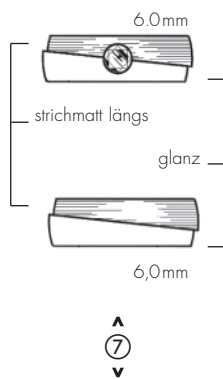

GELBGOLD. YELLOW-GOLD

Damenring G **0,15 ct.**

Ladies Ring	Ref.Nr. 49-81340-0
	585 1.563,-
	750 2.140,-

Damenring G **0,20 ct.**

Ladies Ring	Ref.Nr. 49-81342-0
	585 1.654,-
	750 2.156,-

Damenring G **0,16 ct.**

Ladies Ring	Ref.Nr. 49-81344-0
	585 1.158,-
	750 1.565,-

Damenring G **0,10 ct.**

Ladies Ring	Ref.Nr. 49-81346-0
	585 1.109,-
	750 1.533,-

Damenring G **0,09 ct.**

Ladies Ring	Ref.Nr. 49-81348-0
	585 1.043,-
	750 1.466,-

Herrenring G

Gents Ring	Ref.Nr. 49-81341-0
	585 1.345,-
	750 2.013,-

Herrenring G

Gents Ring	Ref.Nr. 49-81343-0
	585 1.171,-
	750 1.727,-

Herrenring G

Gents Ring	Ref.Nr. 49-81345-0
	585 984,-
	750 1.465,-

Herrenring G

Gents Ring	Ref.Nr. 49-81347-0
	585 1.001,-
	750 1.490,-

Herrenring G

Gents Ring	Ref.Nr. 49-81349-0
	585 953,-
	750 1.422,-

* Goldbasis/Goldbase 42,00 Euro/gr. FFG
* alle Preise in Euro inkl. gesetzl. MwSt./all prices in Euro incl. tax

* Stand 08/11
* Preisänderungen vorbehalten/Price increase possible