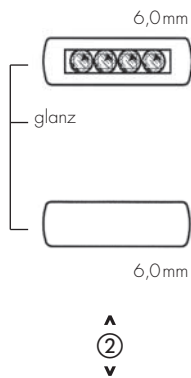

WEISSGOLD. WHITE-GOLD

Damenring W **0,21 ct.**

Ladies Ring	Ref.Nr. 49-81330-0
	585 1.609,-
	750 2.087,-

Damenring W **0,40 ct.**

Ladies Ring	Ref.Nr. 49-81332-0
	585 1.820,-
	750 2.171,-

Damenring W **0,15 ct.**

Ladies Ring	Ref.Nr. 49-81334-0
	585 1.266,-
	750 1.657,-

Damenring W **0,055 ct.**

Ladies Ring	Ref.Nr. 49-81336-0
	585 1.080,-
	750 1.468,-

Damenring W **0,12 ct.**

Ladies Ring	Ref.Nr. 49-81338-0
	585 1.292,-
	750 1.716,-

Herrenring W

Gents Ring	Ref.Nr. 49-81331-0
	585 1.356,-
	750 1.891,-

Herrenring W

Gents Ring	Ref.Nr. 49-81333-0
	585 1.080,-
	750 1.505,-

Herrenring W

Gents Ring	Ref.Nr. 49-81335-0
	585 1.139,-
	750 1.584,-

Herrenring W

Gents Ring	Ref.Nr. 49-81337-0
	585 1.104,-
	750 1.538,-

Herrenring W

Gents Ring	Ref.Nr. 49-81339-0
	585 1.246,-
	750 1.738,-