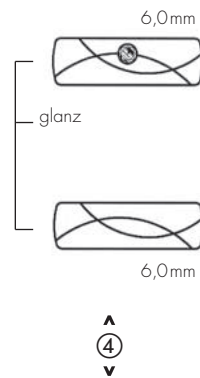

WEISSGOLD. WHITE-GOLD

Damenring W **0,21 ct.**

Ladies Ring	Ref.Nr. 49-81330-0
	585 1.609,-
	750 2.087,-

Damenring W **0,40 ct.**

Ladies Ring	Ref.Nr. 49-81332-0
	585 1.820,-
	750 2.171,-

Damenring W **0,15 ct.**

Ladies Ring	Ref.Nr. 49-81334-0
	585 1.266,-
	750 1.657,-

Damenring W **0,055 ct.**

Ladies Ring	Ref.Nr. 49-81336-0
	585 1.080,-
	750 1.468,-

Damenring W **0,12 ct.**

Ladies Ring	Ref.Nr. 49-81338-0
	585 1.292,-
	750 1.716,-

Herrenring W

Gents Ring	Ref.Nr. 49-81331-0
	585 1.356,-
	750 1.891,-

Herrenring W

Gents Ring	Ref.Nr. 49-81333-0
	585 1.080,-
	750 1.505,-

Herrenring W

Gents Ring	Ref.Nr. 49-81335-0
	585 1.139,-
	750 1.584,-

Herrenring W

Gents Ring	Ref.Nr. 49-81337-0
	585 1.104,-
	750 1.538,-

Herrenring W

Gents Ring	Ref.Nr. 49-81339-0
	585 1.246,-
	750 1.738,-