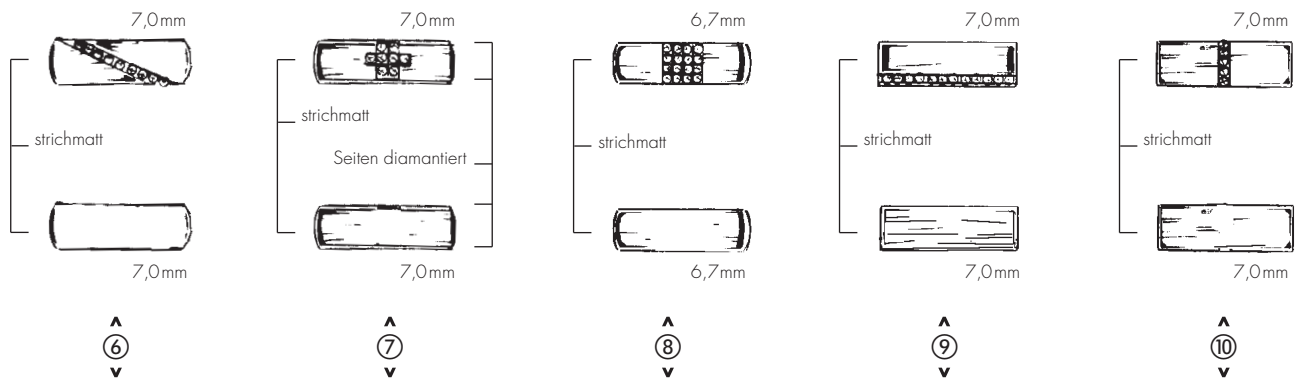

GELBGOLD. *YELLOW-GOLD*

Damenring **G** **0,09 ct.**

Ladies Ring	Ref.Nr. 49-81280-0
	585 1.055,-
	750 1.459,-

Damenring **G** **0,08 ct.**

Ladies Ring	Ref.Nr. 49-81282-0
	585 1.260,-
	750 1.785,-

Damenring **G** **0,16 ct.**

Ladies Ring	Ref.Nr. 49-81284-0
	585 1.400,-
	750 1.914,-

Damenring **G** **0,22 ct.**

Ladies Ring	Ref.Nr. 49-81286-0
	585 1.359,-
	750 1.787,-

Damenring **G** **0,05 ct.**

Ladies Ring	Ref.Nr. 49-81288-0
	585 905,-
	750 1.281,-

Herrenring **G**

Gents Ring	Ref.Nr. 49-81281-0
	585 938,-
	750 1.399,-

Herrenring **G**

Gents Ring	Ref.Nr. 49-81283-0
	585 1.213,-
	750 1.807,-

Herrenring **G**

Gents Ring	Ref.Nr. 49-81285-0
	585 1.174,-
	750 1.754,-

Herrenring **G**

Gents Ring	Ref.Nr. 49-81287-0
	585 982,-
	750 1.465,-

Herrenring **G**

Gents Ring	Ref.Nr. 49-81289-0
	585 871,-
	750 1.298,-

* Goldbasis/Goldbase 42,00 Euro/gr. FFG

* alle Preise in Euro inkl. gesetzl. MwSt./all prices in Euro incl. tax

* Stand 08/11

* Preisänderungen vorbehalten/Price increase possible