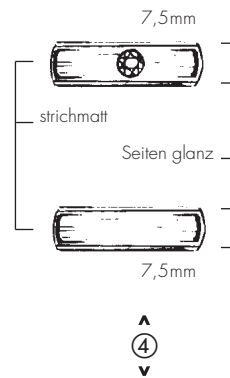

GELBGOLD. *YELLOW-GOLD*

Damenring G 0,15 ct.

Ladies Ring	Ref.Nr. 49-81270-0
	585 1.076,-
	750 1.414,-

Damenring G 0,15 ct.

Ladies Ring	Ref.Nr. 49-81272-0
	585 1.321,-
	750 1.783,-

Damenring G 0,15 ct.

Ladies Ring	Ref.Nr. 49-81274-0
	585 1.332,-
	750 1.799,-