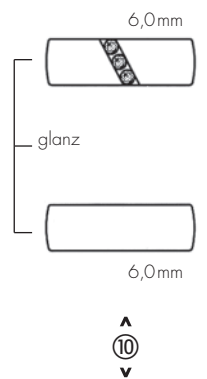

GELBGOLD. YELLOW-GOLD

Damenring G **0,15 ct.**

Ladies Ring	Ref.Nr. 49-81340-0
	585 1.563,-
	750 2.140,-

Damenring G **0,20 ct.**

Ladies Ring	Ref.Nr. 49-81342-0
	585 1.654,-
	750 2.156,-

Damenring G **0,16 ct.**

Ladies Ring	Ref.Nr. 49-81344-0
	585 1.158,-
	750 1.565,-

Damenring G **0,10 ct.**

Ladies Ring	Ref.Nr. 49-81346-0
	585 1.109,-
	750 1.533,-

Damenring G **0,09 ct.**

Ladies Ring	Ref.Nr. 49-81348-0
	585 1.043,-
	750 1.466,-

Herrenring G

Gents Ring	Ref.Nr. 49-81341-0
	585 1.345,-
	750 2.013,-

Herrenring G

Gents Ring	Ref.Nr. 49-81343-0
	585 1.171,-
	750 1.727,-

Herrenring G

Gents Ring	Ref.Nr. 49-81345-0
	585 984,-
	750 1.465,-

Herrenring G

Gents Ring	Ref.Nr. 49-81347-0
	585 1.001,-
	750 1.490,-

Herrenring G

Gents Ring	Ref.Nr. 49-81349-0
	585 953,-
	750 1.422,-

* Goldbasis/Goldbase 42,00 Euro/gr. FFG
* alle Preise in Euro inkl. gesetzl. MwSt./all prices in Euro incl. tax

* Stand 08/11
* Preisänderungen vorbehalten/Price increase possible