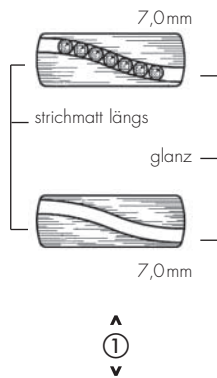

WEISSGOLD. WHITE-GOLD

Damenring W **0,21 ct.**

Ladies Ring	Ref.Nr. 49-81330-0
	585 1.609,-
	750 2.087,-

Damenring W **0,40 ct.**

Ladies Ring	Ref.Nr. 49-81332-0
	585 1.820,-
	750 2.171,-

Damenring W **0,15 ct.**

Ladies Ring	Ref.Nr. 49-81334-0
	585 1.266,-
	750 1.657,-

Damenring W **0,055 ct.**

Ladies Ring	Ref.Nr. 49-81336-0
	585 1.080,-
	750 1.468,-

Damenring W **0,12 ct.**

Ladies Ring	Ref.Nr. 49-81338-0
	585 1.292,-
	750 1.716,-

Herrenring W

Gents Ring	Ref.Nr. 49-81331-0
	585 1.356,-
	750 1.891,-

Herrenring W

Gents Ring	Ref.Nr. 49-81333-0
	585 1.080,-
	750 1.505,-

Herrenring W

Gents Ring	Ref.Nr. 49-81335-0
	585 1.139,-
	750 1.584,-

Herrenring W

Gents Ring	Ref.Nr. 49-81337-0
	585 1.104,-
	750 1.538,-

Herrenring W

Gents Ring	Ref.Nr. 49-81339-0
	585 1.246,-
	750 1.738,-