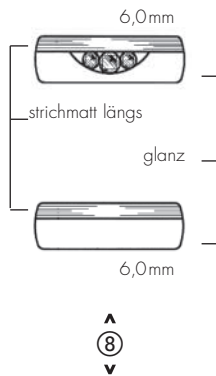

Gents Ring	Ref.Nr. 49-81339-0
	585 1.060,-
	750 1.581,-

WEISSGOLD. WHITE-GOLD

Damenring W **0,15 ct.**

Ladies Ring	Ref.Nr. 49-81340-0
	585 1.771,-
	750 2.317,-

Damenring W **0,20 ct.**

Ladies Ring	Ref.Nr. 49-81342-0
	585 1.835,-
	750 2.297,-