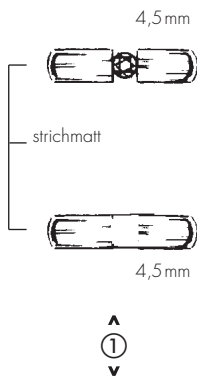

GELBGOLD. *YELLOW-GOLD*

Damenring G 0,15 ct.

Ladies Ring	Ref.Nr. 49-81270-0
	585 1.076,-
	750 1.414,-

Damenring G 0,15 ct.

Ladies Ring	Ref.Nr. 49-81272-0
	585 1.321,-
	750 1.783,-

Damenring G 0,15 ct.

Ladies Ring	Ref.Nr. 49-81274-0
	585 1.332,-
	750 1.799,-