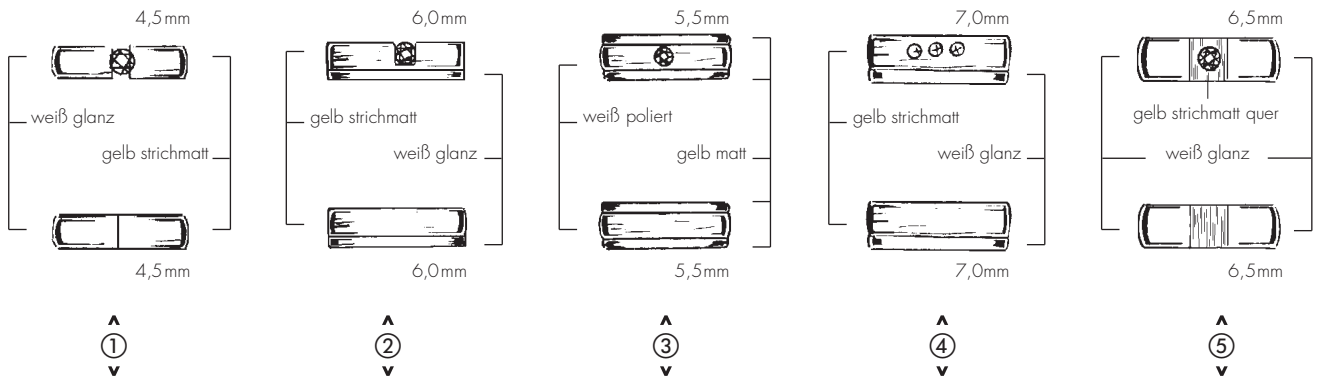

* Stand 08/11

* Preisänderungen vorbehalten/Price increase possible

GELBGOLD – WEISSGOLD. YELLOW-GOLD – WHITE-GOLD

Damenring G W 0,15 ct.	Damenring G W 0,10 ct.	Damenring G W 0,05 ct.	Damenring G W 0,09 ct.	Damenring G W 0,12 ct.
Ladies Ring Ref.Nr. 49-81290-0	Ladies Ring Ref.Nr. 49-81292-0	Ladies Ring Ref.Nr. 49-81294-0	Ladies Ring Ref.Nr. 49-81296-0	Ladies Ring Ref.Nr. 49-81298-0
585 1.185,-	585 1.279,-	585 1.074,-	585 1.093,-	585 1.518,-
750 1.506,-	750 1.726,-	750 1.457,-	750 1.501,-	750 2.013,-