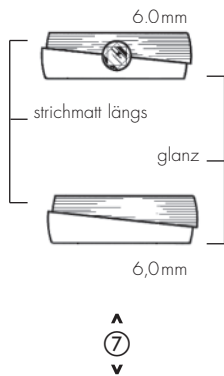

Damenring W **0,20 ct.**

Ladies Ring	Ref.Nr. 49-81342-0
	585 1.835,-
	750 2.297,-