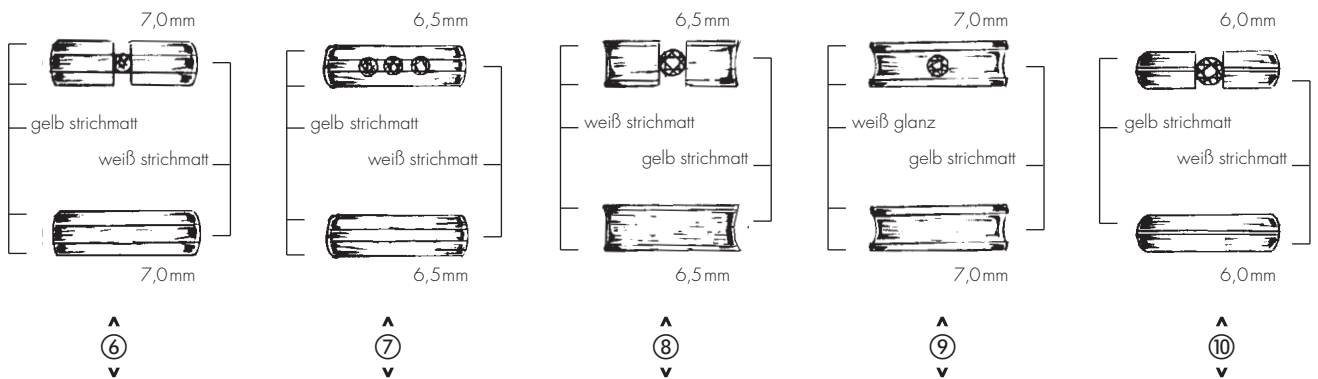

GELBGOLD – WEISSGOLD. YELLOW-GOLD – WHITE-GOLD

Damenring G W 0,03 ct.	Damenring G W 0,18 ct.	Damenring G W 0,15 ct.	Damenring G W 0,10 ct.	Damenring G W 0,20 ct.
Ladies Ring | Ref.Nr. 49-81310-0	Ladies Ring | Ref.Nr. 49-81318-0	Ladies Ring | Ref.Nr. 49-81324-0	Ladies Ring | Ref.Nr. 49-81326-0	Ladies Ring | Ref.Nr. 49-81328-0
585 1.038,-	585 1.441,-	585 1.436,-	585 1.577,-	585 1.748,-
750 1.451,-	750 1.941,-	750 1.900,-	750 2.148,-	750 2.215,-

Herrenring G W	Herrenring G W	Herrenring G W	Herrenring G W	Herrenring G W
Gents Ring | Ref.Nr. 49-81311-0	Gents Ring | Ref.Nr. 49-81319-0	Gents Ring | Ref.Nr. 49-81325-0	Gents Ring | Ref.Nr. 49-81327-0	Gents Ring | Ref.Nr. 49-81329-0
585 1.105,-	585 1.300,-	585 1.213,-	585 1.512,-	585 1.305,-
750 1.577,-	750 1.871,-	750 1.748,-	750 2.154,-	750 1.876,-

* Goldbasis/Goldbase 42,00 Euro/gr. FFG
* alle Preise in Euro inkl. gesetzl. MwSt./all prices in Euro incl. tax

* Stand 08/11
* Preisänderungen vorbehalten/Price increase possible