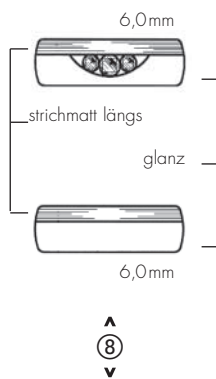

GELBGOLD. YELLOW-GOLD

Damenring G **0,15 ct.**

Ladies Ring	Ref.Nr. 49-81340-0
	585 1.563,-
	750 2.140,-

Damenring G **0,20 ct.**

Ladies Ring	Ref.Nr. 49-81342-0
	585 1.654,-
	750 2.156,-

Damenring G **0,16 ct.**

Ladies Ring	Ref.Nr. 49-81344-0
	585 1.158,-
	750 1.565,-

Damenring G **0,10 ct.**

Ladies Ring	Ref.Nr. 49-81346-0
	585 1.109,-
	750 1.533,-

Damenring G **0,09 ct.**

Ladies Ring	Ref.Nr. 49-81348-0
	585 1.043,-
	750 1.466,-

Herrenring G

Gents Ring	Ref.Nr. 49-81341-0
	585 1.345,-
	750 2.013,-

Herrenring G

Gents Ring	Ref.Nr. 49-81343-0
	585 1.171,-
	750 1.727,-

Herrenring G

Gents Ring	Ref.Nr. 49-81345-0
	585 984,-
	750 1.465,-

Herrenring G

Gents Ring	Ref.Nr. 49-81347-0
	585 1.001,-
	750 1.490,-

Herrenring G

Gents Ring	Ref.Nr. 49-81349-0
	585 953,-
	750 1.422,-

* Goldbasis/Goldbase 42,00 Euro/gr. FFG
* alle Preise in Euro inkl. gesetzl. MwSt./all prices in Euro incl. tax

* Stand 08/11
* Preisänderungen vorbehalten/Price increase possible