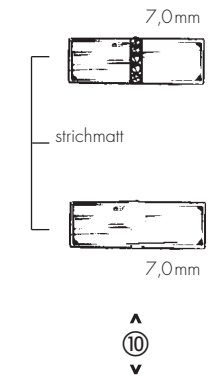

WEISSGOLD. *WHITE-GOLD*

Damenring W 0,09 ct.

Ladies Ring	Ref.Nr. 49-81280-0
	585 1.204,-
	750 1.582,-

Damenring W 0,08 ct.

Ladies Ring	Ref.Nr. 49-81282-0
	585 1.452,-
	750 1.954,-

Damenring W 0,16 ct.

Ladies Ring	Ref.Nr. 49-81284-0
	585 1.581,-
	750 2.055,-

Damenring W 0,22 ct.

Ladies Ring	Ref.Nr. 49-81286-0
	585 1.510,-
	750 1.907,-

Damenring W 0,05 ct.

Ladies Ring	Ref.Nr. 49-81288-0
	585 1.043,-
	750 1.393,-

Herrenring W

Gents Ring	Ref.Nr. 49-81281-0
	585 1.106,-
	750 1.534,-

Herrenring W

Gents Ring	Ref.Nr. 49-81283-0
	585 1.432,-
	750 1.982,-

Herrenring W

Gents Ring	Ref.Nr. 49-81285-0
	585 1.384,-
	750 1.923,-

Herrenring W

Gents Ring	Ref.Nr. 49-81287-0
	585 1.158,-
	750 1.608,-

Herrenring W

Gents Ring	Ref.Nr. 49-81289-0
	585 1.028,-
	750 1.424,-

* Goldbasis/Goldbase 42,00 Euro/gr. FFG
* alle Preise in Euro inkl. gesetzl. MwSt./all prices in Euro incl. tax

* Stand 08/11
* Preisänderungen vorbehalten/Price increase possible