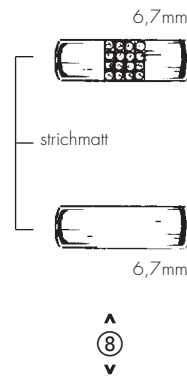

WEISSGOLD. *WHITE-GOLD*

Damenring W 0,09 ct.

Ladies Ring	Ref.Nr. 49-81280-0
	585 1.204,-
	750 1.582,-

Damenring W 0,08 ct.

Ladies Ring	Ref.Nr. 49-81282-0
	585 1.452,-
	750 1.954,-

Damenring W 0,16 ct.

Ladies Ring	Ref.Nr. 49-81284-0
	585 1.581,-
	750 2.055,-

Damenring W 0,22 ct.

Ladies Ring	Ref.Nr. 49-81286-0
	585 1.510,-
	750 1.907,-

Damenring W 0,05 ct.

Ladies Ring	Ref.Nr. 49-81288-0
	585 1.043,-
	750 1.393,-

Herrenring W

Gents Ring	Ref.Nr. 49-81281-0
	585 1.106,-
	750 1.534,-

Herrenring W

Gents Ring	Ref.Nr. 49-81283-0
	585 1.432,-
	750 1.982,-

Herrenring W

Gents Ring	Ref.Nr. 49-81285-0
	585 1.384,-
	750 1.923,-

Herrenring W

Gents Ring	Ref.Nr. 49-81287-0
	585 1.158,-
	750 1.608,-

Herrenring W

Gents Ring	Ref.Nr. 49-81289-0
	585 1.028,-
	750 1.424,-

* Goldbasis/Goldbase 42,00 Euro/gr. FFG
* alle Preise in Euro inkl. gesetzl. MwSt./all prices in Euro incl. tax

* Stand 08/11
* Preisänderungen vorbehalten/Price increase possible