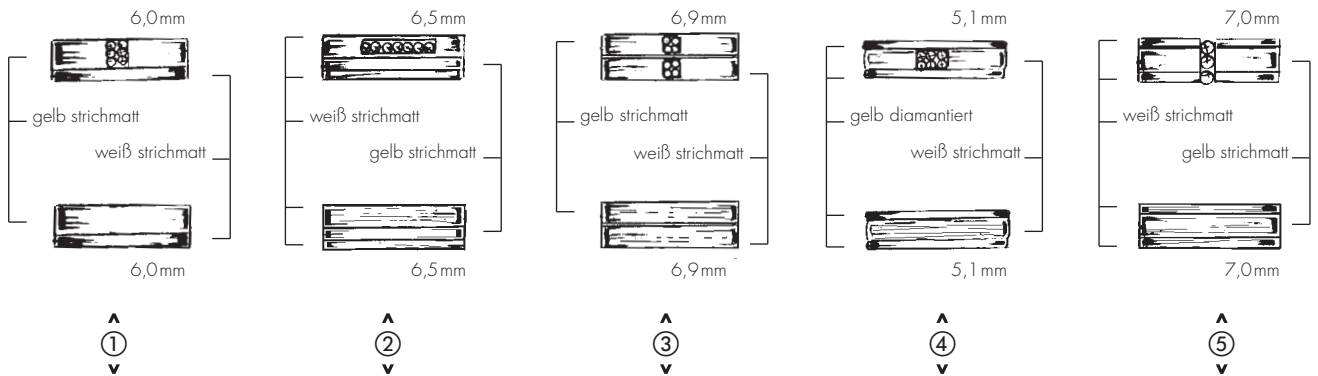

GELBGOLD – WEISSGOLD. YELLOW-GOLD – WHITE-GOLD

Damenring G W 0,06 ct.	Damenring G W 0,07 ct.	Damenring G W 0,08 ct.	Damenring G W 0,06 ct.	Damenring G W 0,06 ct.
Ladies Ring | Ref.Nr. 49-81320-0	Ladies Ring | Ref.Nr. 49-81312-0	Ladies Ring | Ref.Nr. 49-81314-0	Ladies Ring | Ref.Nr. 49-81316-0	Ladies Ring | Ref.Nr. 49-81322-0
585 1.172,-	585 1.247,-	585 1.432,-	585 1.064,-	585 1.238,-
750 1.619,-	750 1.671,-	750 1.949,-	750 1.443,-	750 1.731,-

Herrenring G W	Herrenring G W	Herrenring G W	Herrenring G W	Herrenring G W
Gents Ring | Ref.Nr. 49-81321-0	Gents Ring | Ref.Nr. 49-81313-0	Gents Ring | Ref.Nr. 49-81315-0	Gents Ring | Ref.Nr. 49-81317-0	Gents Ring | Ref.Nr. 49-81323-0
585 1.155,-	585 1.219,-	585 1.410,-	585 1.016,-	585 1.267,-
750 1.655,-	750 1.695,-	750 1.998,-	750 1.433,-	750 1.834,-