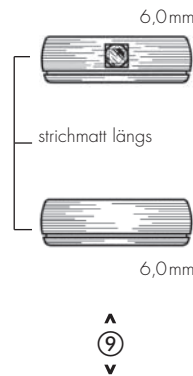

Damenring W **0,10 ct.**

Ladies Ring	Ref.Nr. 49-81346-0
	585 1.263,-
	750 1.664,-