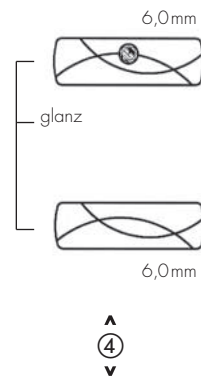

Damenring G **0,21 ct.**

Ladies Ring	Ref.Nr. 49-81330-0
	585 1.426,-
	750 1.931,-

Damenring G **0,40 ct.**

Ladies Ring	Ref.Nr. 49-81332-0
	585 1.685,-
	750 2.054,-

Damenring G **0,15 ct.**

Ladies Ring	Ref.Nr. 49-81334-0
	585 1.113,-
	750 1.524,-