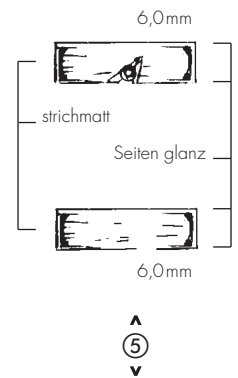

GELBGOLD. *YELLOW-GOLD*

Damenring G 0,15 ct.

Ladies Ring	Ref.Nr. 49-81270-0
	585 1.076,-
	750 1.414,-

Damenring G 0,15 ct.

Ladies Ring	Ref.Nr. 49-81272-0
	585 1.321,-
	750 1.783,-

Damenring G 0,15 ct.

Ladies Ring	Ref.Nr. 49-81274-0
	585 1.332,-
	750 1.799,-