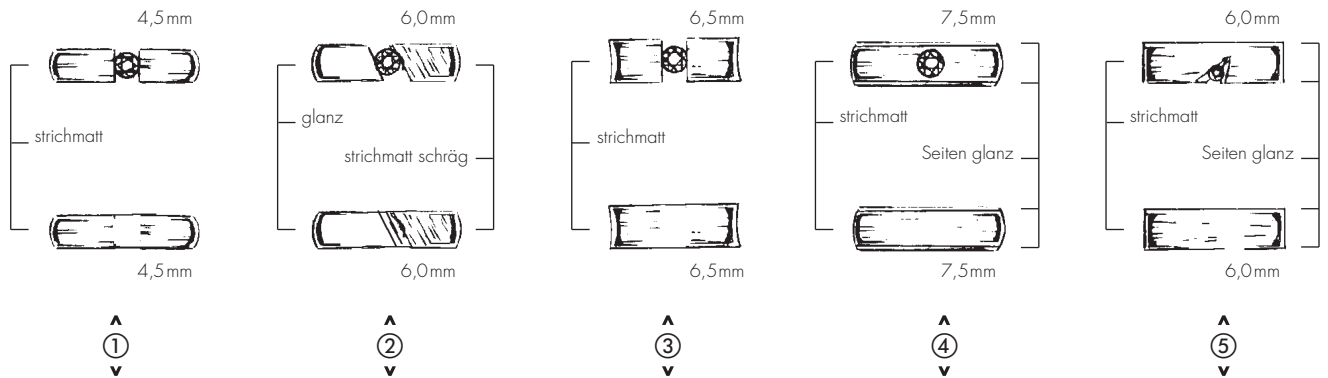

* Stand 08/11
* Preisänderungen vorbehalten/Price increase possible

WEISSGOLD. *WHITE-GOLD*

Damenring **W** **0,15 ct.**

Ladies Ring	Ref.Nr. 49-81270-0
	585 1.200,-
	750 1.505,-

Damenring **W** **0,15 ct.**