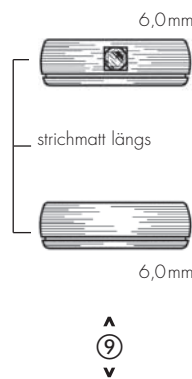

GELBGOLD. YELLOW-GOLD

Damenring G **0,15 ct.**

Ladies Ring	Ref.Nr. 49-81340-0
	585 1.563,-
	750 2.140,-

Damenring G **0,20 ct.**

Ladies Ring	Ref.Nr. 49-81342-0
	585 1.654,-
	750 2.156,-

Damenring G **0,16 ct.**

Ladies Ring	Ref.Nr. 49-81344-0
	585 1.158,-
	750 1.565,-

Damenring G **0,10 ct.**

Ladies Ring	Ref.Nr. 49-81346-0
	585 1.109,-
	750 1.533,-

Damenring G **0,09 ct.**

Ladies Ring	Ref.Nr. 49-81348-0
	585 1.043,-
	750 1.466,-

Herrenring G

Gents Ring	Ref.Nr. 49-81341-0
	585 1.345,-
	750 2.013,-

Herrenring G

Gents Ring	Ref.Nr. 49-81343-0
	585 1.171,-
	750 1.727,-

Herrenring G

Gents Ring	Ref.Nr. 49-81345-0
	585 984,-
	750 1.465,-

Herrenring G

Gents Ring	Ref.Nr. 49-81347-0
	585 1.001,-
	750 1.490,-

Herrenring G

Gents Ring	Ref.Nr. 49-81349-0
	585 953,-
	750 1.422,-

* Goldbasis/Goldbase 42,00 Euro/gr. FFG
* alle Preise in Euro inkl. gesetzl. MwSt./all prices in Euro incl. tax

* Stand 08/11
* Preisänderungen vorbehalten/Price increase possible