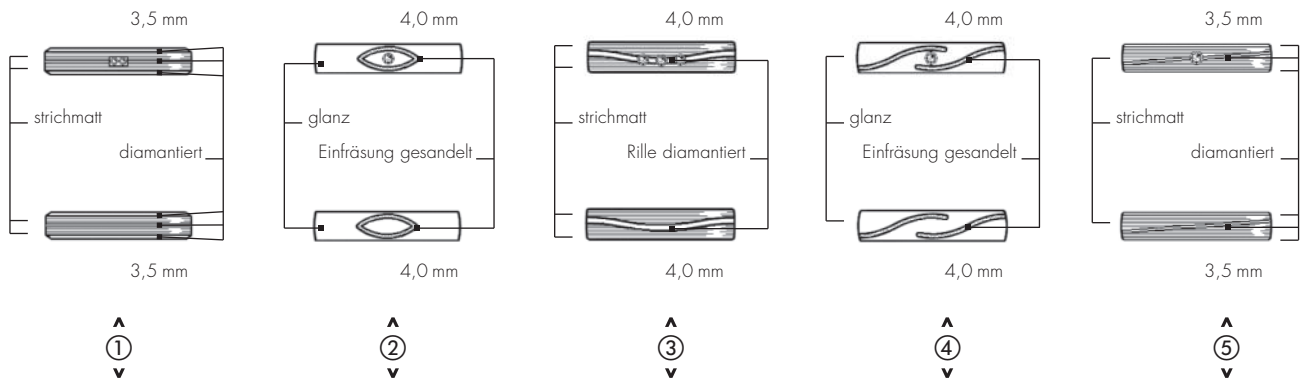

WEISSGOLD. WHITE-GOLD

Damenring **W** **0,02 ct.**

Ladies Ring	Ref.Nr. 49-87040-0	
	333	247,-
	585	430,-
	750	572,-

Damenring **W** **0,01 ct.**

Ladies Ring	Ref.Nr. 49-87042-0	
	333	241,-
	585	451,-
	750	616,-

Damenring **W** **0,03 ct.**

Ladies Ring	Ref.Nr. 49-87044-0	
	333	276,-
	585	477,-
	750	636,-

Damenring **W** **0,015 ct.**

Ladies Ring	Ref.Nr. 49-87046-0	
	333	252,-
	585	465,-
	750	632,-

Damenring **W** **0,02 ct.**

Ladies Ring	Ref.Nr. 49-87048-0	
	333	236,-
	585	418,-
	750	559,-

Herrenring **W**

Gents Ring	Ref.Nr. 49-87041-0	
	333	222,-
	585	428,-
	750	587,-

Herrenring **W**

Gents Ring	Ref.Nr. 49-87043-0	
	333	248,-
	585	480,-
	750	665,-

Herrenring **W**

Gents Ring	Ref.Nr. 49-87045-0	
	333	240,-
	585	467,-
	750	644,-

Herrenring **W**

Gents Ring	Ref.Nr. 49-87047-0	
	333	247,-
	585	486,-
	750	672,-

Herrenring **W**

Gents Ring	Ref.Nr. 49-87049-0	
	333	222,-
	585	426,-
	750	583,-