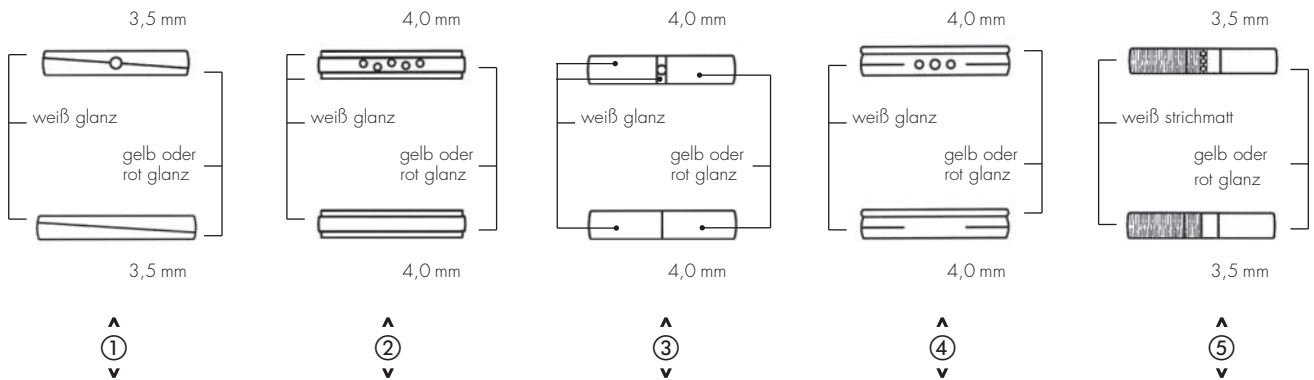

GELBGOLD – WEISSGOLD. YELLOW-GOLD – WHITE-GOLD

Damenring G W 0,02 ct.		Damenring G W 0,028 ct.		Damenring G W 0,02 ct.		Damenring G W 0,023 ct.		Damenring G W 0,017 ct.	
Ladies Ring	Ref.Nr. 49-87060-0	Ladies Ring	Ref.Nr. 49-87062-0	Ladies Ring	Ref.Nr. 49-87064-0	Ladies Ring	Ref.Nr. 49-87066-0	Ladies Ring	Ref.Nr. 49-87068-0
	333 301,-		333 318,-		333 335,-		333 311,-		333 332,-
	585 469,-		585 495,-		585 533,-		585 507,-		585 506,-
	750 625,-		750 662,-		750 712,-		750 675,-		750 667,-
Herrenring G W		Herrenring G W		Herrenring G W		Herrenring G W		Herrenring G W	
Gents Ring	Ref.Nr. 49-87061-0	Gents Ring	Ref.Nr. 49-87063-0	Gents Ring	Ref.Nr. 49-87065-0	Gents Ring	Ref.Nr. 49-87067-0	Gents Ring	Ref.Nr. 49-87069-0
	333 286,-		333 269,-		333 320,-		333 288,-		333 299,-
	585 474,-		585 468,-		585 544,-		585 511,-		585 493,-
	750 647,-		750 657,-		750 746,-		750 699,-		750 672,-