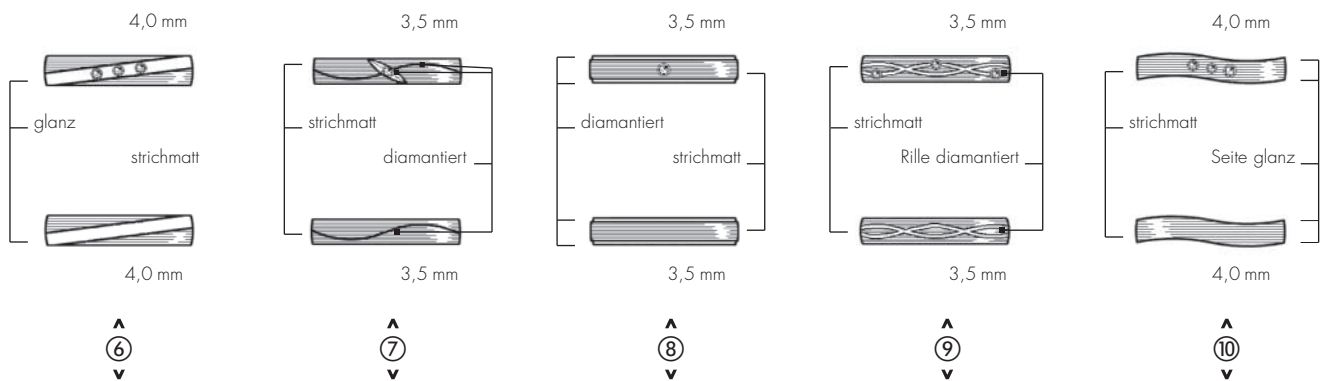

WEISSGOLD. WHITE-GOLD

Damenring **W** **0,03 ct.**

Ladies Ring	Ref.Nr. 49-87050-0	
	333	286,-
	585	499,-
	750	667,-

Damenring **W** **0,008 ct.**

Ladies Ring	Ref.Nr. 49-87052-0	
	333	228,-
	585	414,-
	750	558,-

Damenring **W** **0,02 ct.**

Ladies Ring	Ref.Nr. 49-87054-0	
	333	228,-
	585	405,-
	750	541,-

Damenring **W** **0,03 ct.**

Ladies Ring	Ref.Nr. 49-87056-0	
	333	259,-
	585	435,-
	750	572,-

Damenring **W** **0,033 ct.**

Ladies Ring	Ref.Nr. 49-87058-0	
	333	250,-
	585	422,-
	750	560,-

Herrenring **W**

Gents Ring	Ref.Nr. 49-87051-0	
	333	251,-
	585	493,-
	750	681,-

Herrenring **W**

Gents Ring	Ref.Nr. 49-87053-0	
	333	227,-
	585	439,-
	750	602,-

Herrenring **W**

Gents Ring	Ref.Nr. 49-87055-0	
	333	213,-
	585	409,-
	750	561,-

Herrenring **W**

Gents Ring	Ref.Nr. 49-87057-0	
	333	220,-
	585	420,-
	750	574,-

Herrenring **W**

Gents Ring	Ref.Nr. 49-87059-0	
	333	213,-
	585	410,-
	750	567,-

* Goldbasis/Goldbase 42,00 Euro/gr. FFG
* alle Preise in Euro inkl. gesetzl. MwSt./all prices in Euro incl. tax

* Stand 08/11
* Preisänderungen vorbehalten/Price increase possible