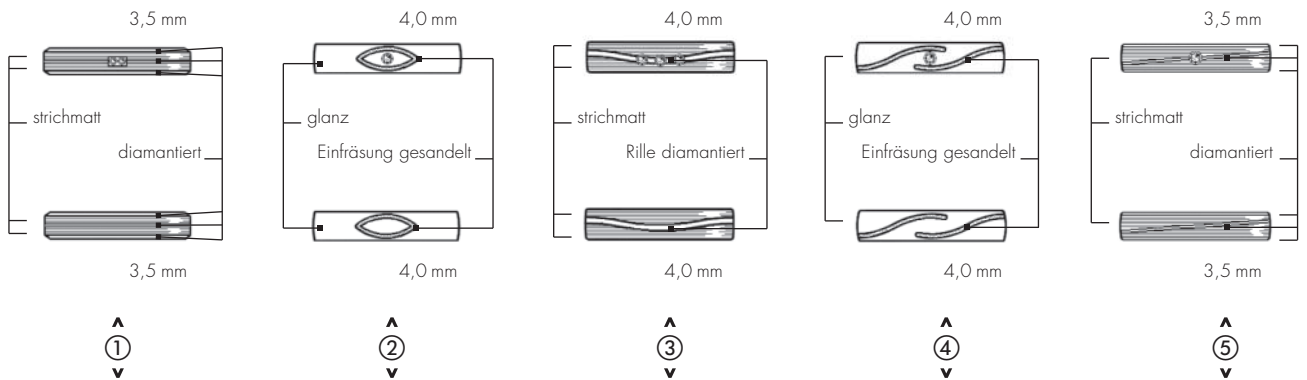

GELBGOLD. YELLOW-GOLD

Damenring G **0,02 ct.**

Ladies Ring Ref.Nr. 49-87040-0

333	230,--
585	377,--
750	524,--

Damenring G **0,01 ct.**

Ladies Ring Ref.Nr. 49-87042-0

333	221,--
585	387,--
750	553,--

Damenring G **0,03 ct.**

Ladies Ring Ref.Nr. 49-87044-0

333	257,--
585	415,--
750	573,--

Damenring G **0,015 ct.**

Ladies Ring Ref.Nr. 49-87046-0

333	231,--
585	400,--
750	568,--

Damenring G **0,02 ct.**

Ladies Ring Ref.Nr. 49-87048-0

333	215,--
585	361,--
750	507,--

Herrenring G

Gents Ring Ref.Nr. 49-87041-0

333	204,--
585	369,--
750	539,--

Herrenring G

Gents Ring Ref.Nr. 49-87043-0

333	221,--
585	408,--
750	595,--

Herrenring G

Gents Ring Ref.Nr. 49-87045-0

333	218,--
585	397,--
750	576,--

Herrenring G

Gents Ring Ref.Nr. 49-87047-0

333	224,--
585	414,--
750	603,--

Herrenring G

Gents Ring Ref.Nr. 49-87049-0

333	200,--
585	363,--
750	527,--