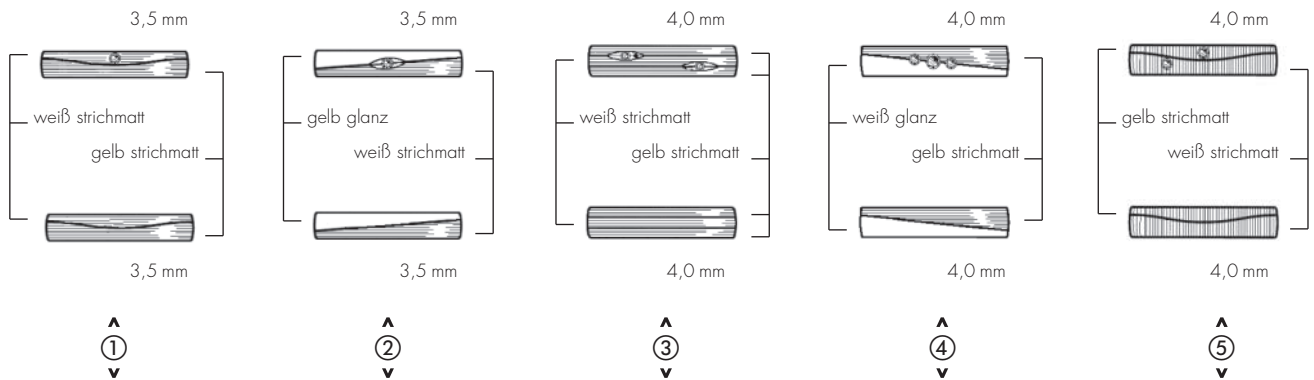

**GELBGOLD – WEISSGOLD. YELLOW-GOLD – WHITE-GOLD**

<b>Damenring G W</b> 0,01 ct.	<b>Damenring G W</b> 0,02 ct.	<b>Damenring G W</b> 0,02 ct.	<b>Damenring G W</b> 0,04 ct.	<b>Damenring G W</b> 0,02 ct.
Ladies Ring Ref.Nr. 49-87000-0	Ladies Ring Ref.Nr. 49-87002-0	Ladies Ring Ref.Nr. 49-87004-0	Ladies Ring Ref.Nr. 49-87006-0	Ladies Ring Ref.Nr. 49-87008-0
333 <b>286,-</b>	333 <b>299,-</b>	333 <b>323,-</b>	333 <b>368,-</b>	333 <b>323,-</b>
585 <b>450,-</b>	585 <b>453,-</b>	585 <b>501,-</b>	585 <b>561,-</b>	585 <b>515,-</b>
750 <b>607,-</b>	750 <b>598,-</b>	750 <b>671,-</b>	750 <b>737,-</b>	750 <b>685,-</b>
<b>Herrenring G W</b>	<b>Herrenring G W</b>	<b>Herrenring G W</b>	<b>Herrenring G W</b>	<b>Herrenring G W</b>
Gents Ring Ref.Nr. 49-87001-0	Gents Ring Ref.Nr. 49-87003-0	Gents Ring Ref.Nr. 49-87005-0	Gents Ring Ref.Nr. 49-87007-0	Gents Ring Ref.Nr. 49-87009-0
333 <b>286,-</b>	333 <b>278,-</b>	333 <b>292,-</b>	333 <b>312,-</b>	333 <b>304,-</b>
585 <b>472,-</b>	585 <b>457,-</b>	585 <b>499,-</b>	585 <b>528,-</b>	585 <b>519,-</b>
750 <b>649,-</b>	750 <b>621,-</b>	750 <b>694,-</b>	750 <b>724,-</b>	750 <b>710,-</b>