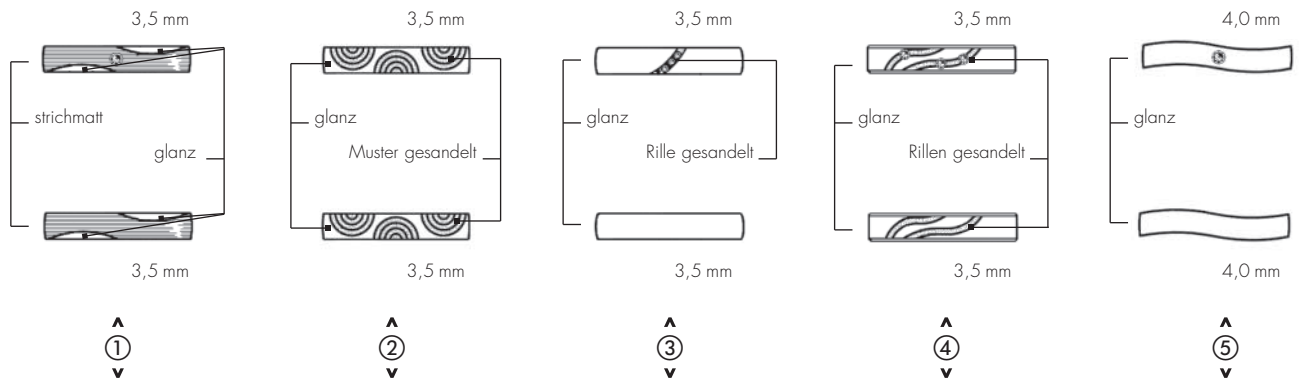

GELBGOLD. YELLOW-GOLD

Damenring G **0,02 ct.**

Ladies Ring Ref.Nr. 49-87020-0

333	215,-
585	356,-
750	497,-

Damenring G

Ladies Ring Ref.Nr. 49-87022-0

333	186,-
585	327,-
750	469,-

Damenring G **0,017 ct.**

Ladies Ring Ref.Nr. 49-87024-0

333	235,-
585	386,-
750	537,-

Damenring G **0,03 ct.**

Ladies Ring Ref.Nr. 49-87026-0

333	254,-
585	405,-
750	556,-

Damenring G **0,02 ct.**

Ladies Ring Ref.Nr. 49-87028-0

333	207,-
585	345,-
750	484,-

Herrenring G

Gents Ring Ref.Nr. 49-87021-0

333	199,-
585	358,-
750	517,-

Herrenring G

Gents Ring Ref.Nr. 49-87023-0

333	203,-
585	362,-
750	522,-

Herrenring G

Gents Ring Ref.Nr. 49-87025-0

333	197,-
585	369,-
750	542,-

Herrenring G

Gents Ring Ref.Nr. 49-87027-0

333	201,-
585	373,-
750	544,-

Herrenring G

Gents Ring Ref.Nr. 49-87029-0

333	192,-
585	350,-
750	507,-