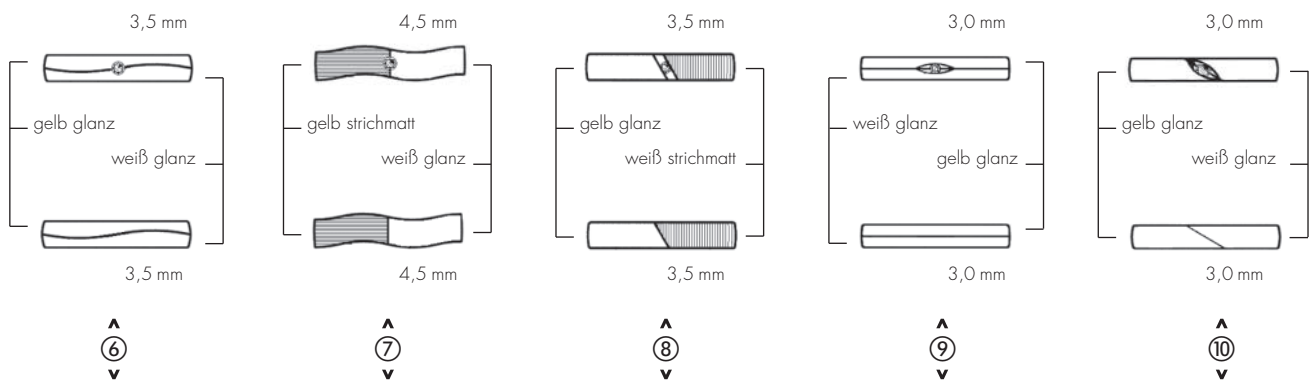

GELBGOLD – WEISSGOLD. YELLOW-GOLD – WHITE-GOLD

Damenring G W 0,015 ct.	Damenring G W 0,015 ct.	Damenring G W 0,015 ct.	Damenring G W 0,015 ct.	Damenring G W 0,012 ct.
Ladies Ring Ref.Nr. 49-87010-0	Ladies Ring Ref.Nr. 49-87012-0	Ladies Ring Ref.Nr. 49-87014-0	Ladies Ring Ref.Nr. 49-87016-0	Ladies Ring Ref.Nr. 49-87018-0
333 288,-	333 326,-	333 305,-	333 243,-	333 302,-
585 450,-	585 516,-	585 471,-	585 385,-	585 468,-
750 600,-	750 694,-	750 624,-	750 515,-	750 626,-
Herrenring G W	Herrenring G W	Herrenring G W	Herrenring G W	Herrenring G W
Gents Ring Ref.Nr. 49-87011-0	Gents Ring Ref.Nr. 49-87013-0	Gents Ring Ref.Nr. 49-87015-0	Gents Ring Ref.Nr. 49-87017-0	Gents Ring Ref.Nr. 49-87019-0
333 283,-	333 323,-	333 275,-	333 222,-	333 279,-
585 468,-	585 541,-	585 462,-	585 378,-	585 472,-
750 640,-	750 740,-	750 635,-	750 521,-	750 651,-

* Goldbasis/Goldbase 42,00 Euro/gr. FFG
* alle Preise in Euro inkl. gesetzl. MwSt./all prices in Euro incl. tax

* Stand 08/11
* Preisänderungen vorbehalten/Price increase possible