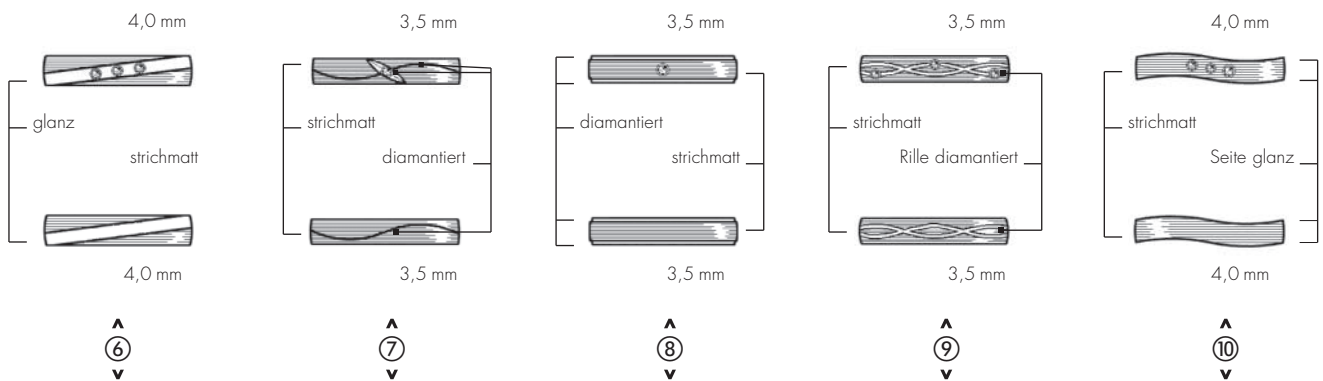

GELBGOLD. YELLOW-GOLD

Damenring G **0,03 ct.**

Ladies Ring Ref.Nr. 49-87050-0

333	266,--
585	434,--
750	602,--

Damenring G **0,008 ct.**

Ladies Ring Ref.Nr. 49-87052-0

333	206,--
585	356,--
750	506,--

Damenring G **0,02 ct.**

Ladies Ring Ref.Nr. 49-87054-0

333	208,--
585	349,--
750	490,--

Damenring G **0,03 ct.**

Ladies Ring Ref.Nr. 49-87056-0

333	239,--
585	380,--
750	521,--

Damenring G **0,033 ct.**

Ladies Ring Ref.Nr. 49-87058-0

333	233,--
585	368,--
750	503,--

Herrenring G

Gents Ring Ref.Nr. 49-87051-0

333	228,--
585	419,--
750	610,--

Herrenring G

Gents Ring Ref.Nr. 49-87053-0

333	204,--
585	374,--
750	544,--

Herrenring G

Gents Ring Ref.Nr. 49-87055-0

333	190,--
585	348,--
750	507,--

Herrenring G

Gents Ring Ref.Nr. 49-87057-0

333	198,--
585	358,--
750	519,--

Herrenring G

Gents Ring Ref.Nr. 49-87059-0

333	193,--
585	349,--
750	505,--

* Goldbasis/Goldbase 42,00 Euro/gr. FFG
* alle Preise in Euro inkl. gesetzl. MwSt./all prices in Euro incl. tax

* Stand 08/11
* Preisänderungen vorbehalten/Price increase possible