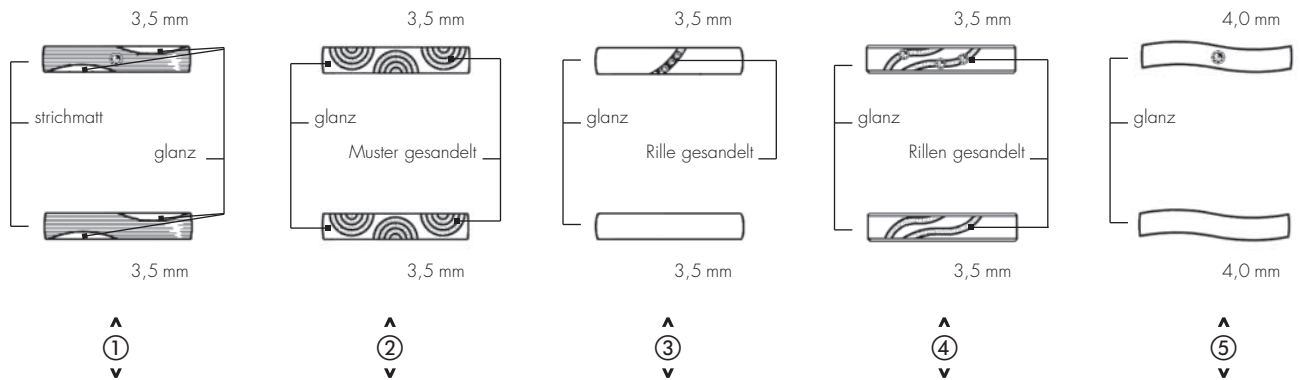

WEISSGOLD. WHITE-GOLD

Damenring W 0,02 ct.

Ladies Ring	Ref.Nr. 49-87020-0	
	333	235,-
	585	411,-
	750	548,-

Damenring W

Ladies Ring	Ref.Nr. 49-87022-0	
	333	206,-
	585	384,-
	750	521,-

Damenring W 0,017 ct.

Ladies Ring	Ref.Nr. 49-87024-0	
	333	256,-
	585	445,-
	750	591,-

Damenring W 0,03 ct.

Ladies Ring	Ref.Nr. 49-87026-0	
	333	275,-
	585	463,-
	750	609,-

Damenring W 0,02 ct.

Ladies Ring	Ref.Nr. 49-87028-0	
	333	224,-
	585	401,-
	750	541,-

Herrenring W

Gents Ring	Ref.Nr. 49-87021-0	
	333	221,-
	585	419,-
	750	572,-

Herrenring W

Gents Ring	Ref.Nr. 49-87023-0	
	333	225,-
	585	424,-
	750	578,-

Herrenring W

Gents Ring	Ref.Nr. 49-87025-0	
	333	221,-
	585	435,-
	750	600,-

Herrenring W

Gents Ring	Ref.Nr. 49-87027-0	
	333	225,-
	585	439,-
	750	603,-

Herrenring W

Gents Ring	Ref.Nr. 49-87029-0	
	333	212,-
	585	411,-
	750	569,-