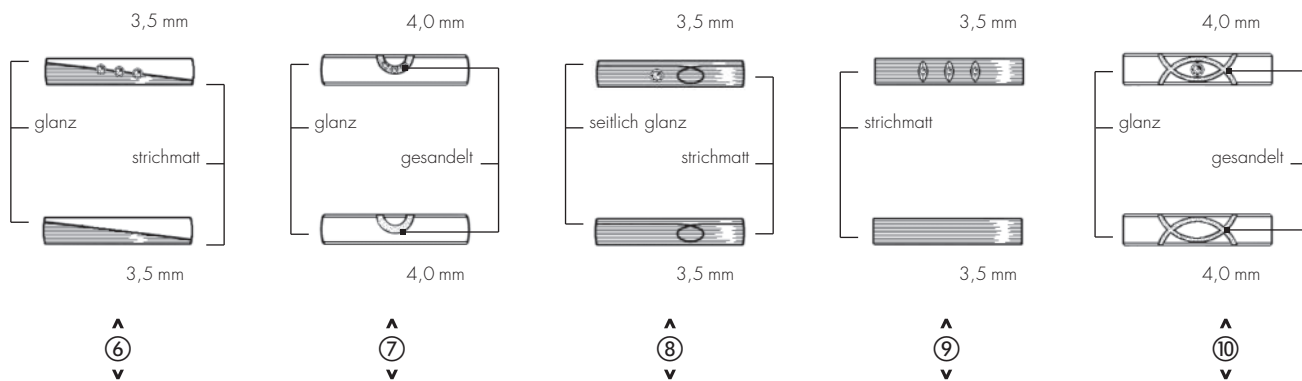

Gents Ring Ref.Nr. 49-87027-0

333	<b>201,-</b>
585	<b>373,-</b>
750	<b>544,-</b>

**Herrenring G**

Gents Ring Ref.Nr. 49-87029-0

333	<b>192,-</b>
585	<b>350,-</b>
750	<b>507,-</b>

**GELBGOLD. YELLOW-GOLD**

**Damenring G** **0,023 ct.**