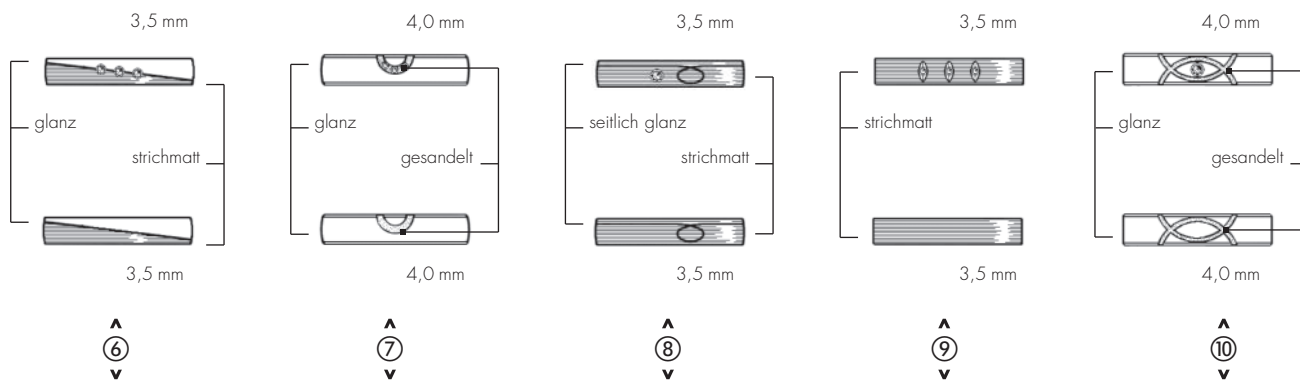

WEISSGOLD. WHITE-GOLD

Damenring W 0,023 ct.

Ladies Ring	Ref.Nr. 49-87030-0	
	333	250,-
	585	435,-
	750	578,-

Damenring W 0,017 ct.

Ladies Ring	Ref.Nr. 49-87032-0	
	333	269,-
	585	476,-
	750	639,-

Damenring W 0,015 ct.

Ladies Ring	Ref.Nr. 49-87034-0	
	333	229,-
	585	410,-
	750	550,-

Damenring W 0,03 ct.

Ladies Ring	Ref.Nr. 49-87036-0	
	333	279,-
	585	470,-
	750	616,-

Damenring W 0,02 ct.

Ladies Ring	Ref.Nr. 49-87038-0	
	333	260,-
	585	478,-
	750	649,-

Herrenring W

Gents Ring	Ref.Nr. 49-87031-0	
	333	227,-
	585	435,-
	750	596,-

Herrenring W

Gents Ring	Ref.Nr. 49-87033-0	
	333	243,-
	585	478,-
	750	663,-

Herrenring W

Gents Ring	Ref.Nr. 49-87035-0	
	333	225,-
	585	431,-
	750	588,-

Herrenring W

Gents Ring	Ref.Nr. 49-87037-0	
	333	225,-
	585	444,-
	750	612,-

Herrenring W

Gents Ring	Ref.Nr. 49-87039-0	
	333	251,-
	585	497,-
	750	689,-

* Goldbasis/Goldbase 42,00 Euro/gr. FFG
* alle Preise in Euro inkl. gesetzl. MwSt./all prices in Euro incl. tax

* Stand 08/11
* Preisänderungen vorbehalten/Price increase possible