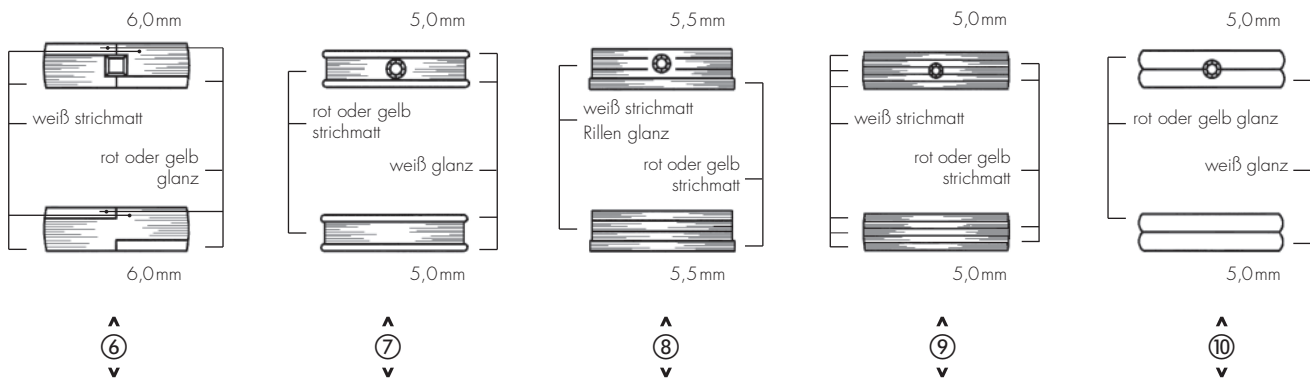

WEISSGOLD – ROTGOLD. WHITE-GOLD – RED-GOLD

Damenring W R 0,095 ct.	Damenring W R 0,045 ct.	Damenring W R 0,05 ct.	Damenring W R 0,03 ct.	Damenring W R 0,05 ct.
Ladies Ring Ref.Nr. 49-82050	Ladies Ring Ref.Nr. 49-82052	Ladies Ring Ref.Nr. 49-82054	Ladies Ring Ref.Nr. 49-82056	Ladies Ring Ref.Nr. 49-82058
585 1.379,-	585 778,-	585 864,-	585 816,-	585 832,-
750 1.769,-	750 1.029,-	750 1.155,-	750 1.105,-	750 1.118,-

Herrenring W R	Herrenring W R	Herrenring W R	Herrenring W R	Herrenring W R
Gents Ring Ref.Nr. 49-82051	Gents Ring Ref.Nr. 49-82053	Gents Ring Ref.Nr. 49-82055	Gents Ring Ref.Nr. 49-82057	Gents Ring Ref.Nr. 49-82059
585 1.204,-	585 770,-	585 849,-	585 845,-	585 826,-
750 1.643,-	750 1.052,-	750 1.171,-	750 1.168,-	750 1.148,-

(oder/or **W G** : alle Ringe auch in Weißgold/Gelbgold erhältlich/all rings are also available in Whitegold/Yellowgold; Preise identisch mit/same prices as **W R** ↑)

* Goldbasis/Goldbase 42,00 Euro/gr. FFG
* alle Preise in Euro inkl. gesetzl. MwSt./all prices in Euro incl. tax

* Stand 08/11
* Preisänderungen vorbehalten/Price increase possible