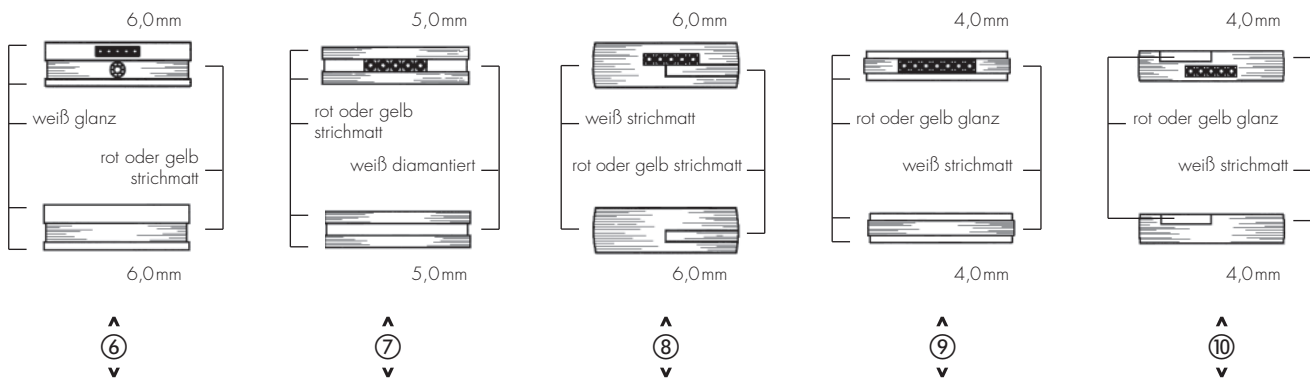

WEISSGOLD – ROTGOLD. *WHITE-GOLD – RED-GOLD*

Damenring W R 0,073 ct.	Damenring W R 0,05 ct.	Damenring W R 0,05 ct.	Damenring W R 0,07 ct.	Damenring W R 0,038 ct.
Ladies Ring Ref.Nr. 49-82030	Ladies Ring Ref.Nr. 49-82032	Ladies Ring Ref.Nr. 49-82034	Ladies Ring Ref.Nr. 49-82036	Ladies Ring Ref.Nr. 49-82038
585 1.032,-	585 847,-	585 1.179,-	585 831,-	585 786,-
750 1.360,-	750 1.120,-	750 1.529,-	750 1.066,-	750 1.014,-
Herrenring W R	Herrenring W R	Herrenring W R	Herrenring W R	Herrenring W R
Gents Ring Ref.Nr. 49-82031	Gents Ring Ref.Nr. 49-82033	Gents Ring Ref.Nr. 49-82035	Gents Ring Ref.Nr. 49-82037	Gents Ring Ref.Nr. 49-82039
585 955,-	585 780,-	585 1.150,-	585 715,-	585 770,-
750 1.321,-	750 1.080,-	750 1.542,-	750 977,-	750 1.032,-

(oder/or **WG** : alle Ringe auch in Weißgold/Gelbgold erhältlich/all rings are also available in Whitegold/Yellowgold; Preise identisch mit/same prices as **WR** ↑)

* Goldbasis/Goldbase 42,00 Euro/gr. FFG
* alle Preise in Euro inkl. gesetzl. MwSt./all prices in Euro incl. tax

* Stand 08/11
* Preisänderungen vorbehalten/Price increase possible