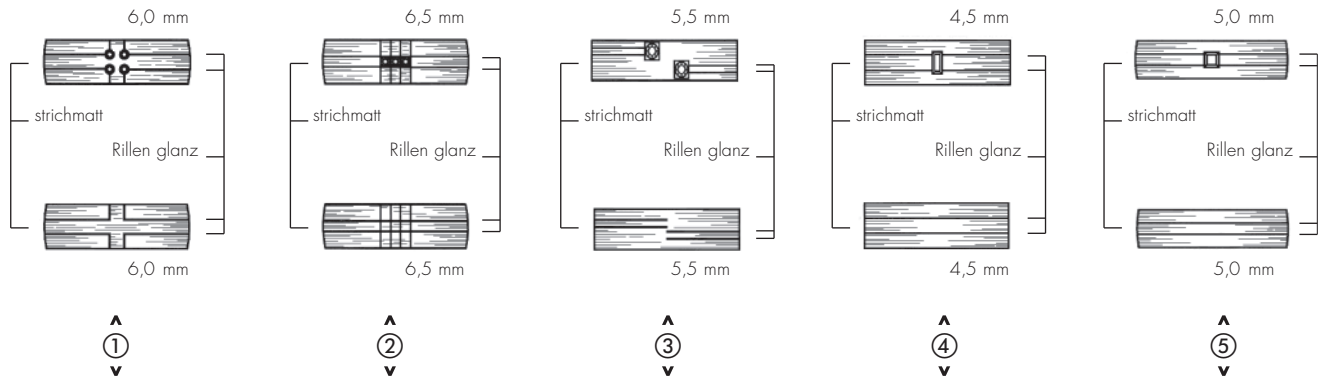

WEISSGOLD. WHITE-GOLD

Damenring **W** **0,03 ct.**

Ladies Ring

Ref.Nr.	49-82000
585	948,-
750	1.288,-

Damenring **W** **0,036 ct.**

Ladies Ring

Ref.Nr.	49-82002
585	1.075,-
750	1.458,-

Damenring **W** **0,10 ct.**