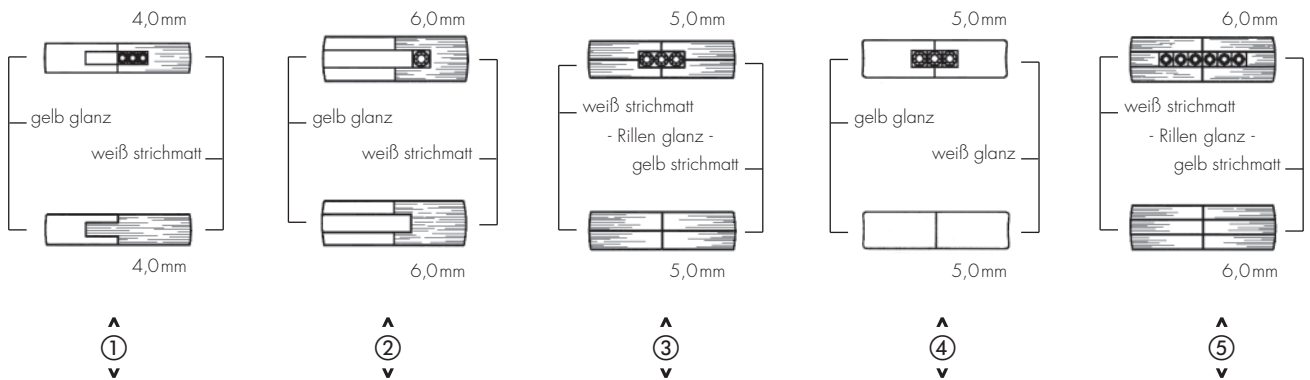

* Stand 08/11
 * Preisänderungen vorbehalten/Price increase possible

GELBGOLD – WEISSGOLD. *YELLOW-GOLD – WHITE-GOLD*

Damenring G W 0,03 ct.	Damenring G W 0,045 ct.	Damenring G W 0,075 ct.	Damenring G W 0,09 ct.	Damenring G W 0,072 ct.
Ladies Ring Ref.Nr. 49-82020	Ladies Ring Ref.Nr. 49-82022	Ladies Ring Ref.Nr. 49-82024	Ladies Ring Ref.Nr. 49-82026	Ladies Ring Ref.Nr. 49-82028
585 754,-	585 1.074,-	585 893,-	585 882,-	585 1.080,-
750 983,-	750 1.441,-	750 1.193,-	750 1.170,-	750 1.455,-
Herrenring G W	Herrenring G W	Herrenring G W	Herrenring G W	Herrenring G W
Gents Ring Ref.Nr. 49-82021	Gents Ring Ref.Nr. 49-82023	Gents Ring Ref.Nr. 49-82025	Gents Ring Ref.Nr. 49-82027	Gents Ring Ref.Nr. 49-82029
585 746,-	585 1.081,-	585 821,-	585 787,-	585 1.004,-
750 1.009,-	750 1.493,-	750 1.157,-	750 1.112,-	750 1.423,-