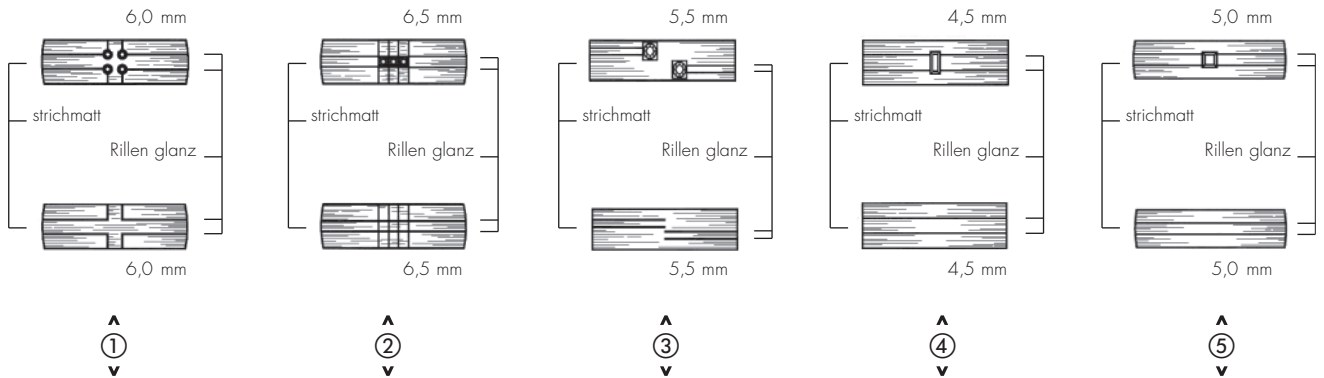

* Stand 08/11
 * Preisänderungen vorbehalten/Price increase possible

GELBGOLD. YELLOW-GOLD

Damenring G 0,03 ct.

Ladies Ring	Ref.Nr. 49-82000
	585 821,-
	750 1.178,-

Damenring G 0,036 ct.

Ladies Ring	Ref.Nr. 49-82002
	585 932,-
	750 1.335,-