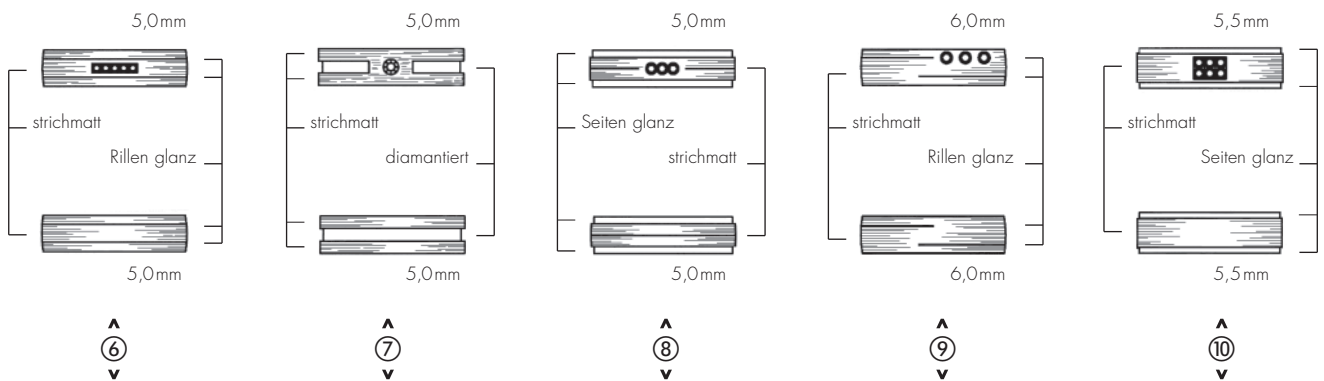

WEISSGOLD. WHITE-GOLD

Damenring W 0,038 ct.

Ladies Ring	Ref.Nr. 49-82010
	585 818,-
	750 1.093,-

Damenring W 0,04 ct.

Ladies Ring	Ref.Nr. 49-82012
	585 826,-
	750 1.117,-

Damenring W 0,045 ct.

Ladies Ring	Ref.Nr. 49-82014
	585 771,-
	750 1.037,-

Damenring W 0,06 ct.

Ladies Ring	Ref.Nr. 49-82016
	585 987,-
	750 1.330,-

Damenring W 0,06 ct.

Ladies Ring	Ref.Nr. 49-82018
	585 969,-
	750 1.284,-

Herrenring W

Gents Ring	Ref.Nr. 49-82011
	585 795,-
	750 1.102,-

Herrenring W

Gents Ring	Ref.Nr. 49-82013
	585 837,-
	750 1.160,-

Herrenring W

Gents Ring	Ref.Nr. 49-82015
	585 878,-
	750 1.219,-

Herrenring W

Gents Ring	Ref.Nr. 49-82017
	585 987,-
	750 1.375,-

Herrenring W

Gents Ring	Ref.Nr. 49-82019
	585 905,-
	750 1.257,-

* Goldbasis/Goldbase 42,00 Euro/gr. FFG
* alle Preise in Euro inkl. gesetzl. MwSt./all prices in Euro incl. tax

* Stand 08/11
* Preisänderungen vorbehalten/Price increase possible