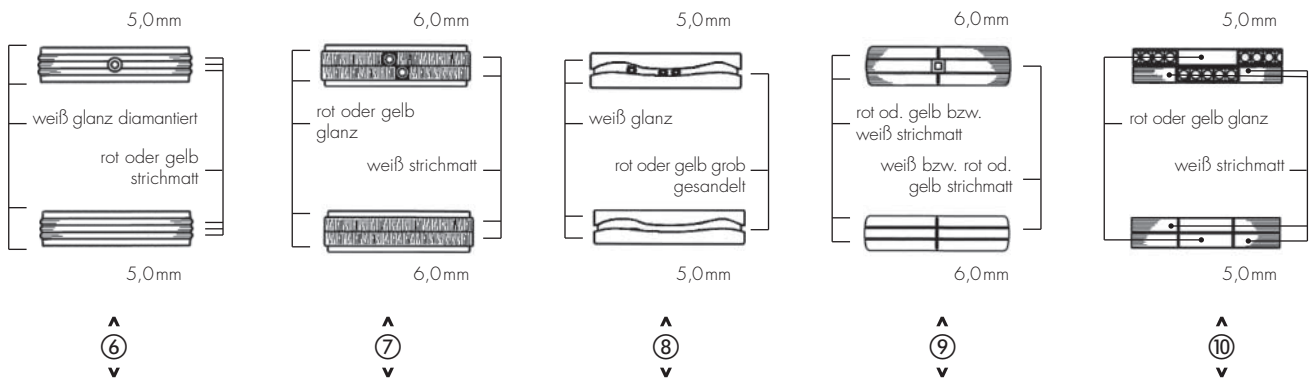

WEISSGOLD – ROTGOLD. WHITE-GOLD – RED-GOLD

Damenring W R 0,035 ct.	Damenring W R 0,02 ct.	Damenring W R 0,025 ct.	Damenring W R 0,06 ct.	Damenring W R 0,15 ct.
Ladies Ring Ref.Nr. 49-82070	Ladies Ring Ref.Nr. 49-82072	Ladies Ring Ref.Nr. 49-82074	Ladies Ring Ref.Nr. 49-82076	Ladies Ring Ref.Nr. 49-82078
585 752,-	585 995,-	585 777,-	585 1.261,-	585 1.236,-
750 1.010,-	750 1.336,-	750 1.063,-	750 1.614,-	750 1.558,-

Herrenring W R	Herrenring W R	Herrenring W R	Herrenring W R	Herrenring W R
Gents Ring Ref.Nr. 49-82071	Gents Ring Ref.Nr. 49-82073	Gents Ring Ref.Nr. 49-82075	Gents Ring Ref.Nr. 49-82077	Gents Ring Ref.Nr. 49-82079
585 772,-	585 1.051,-	585 796,-	585 1.162,-	585 1.048,-
750 1.064,-	750 1.438,-	750 1.117,-	750 1.554,-	750 1.421,-

(oder/or **WG** : alle Ringe auch in Weißgold/Gelbgold erhältlich/all rings are also available in Whitegold/Yellowgold; Preise identisch mit/same prices as **WR** ↑)

* Goldbasis/Goldbase 42,00 Euro/gr. FFG
* alle Preise in Euro inkl. gesetzl. MwSt./all prices in Euro incl. tax

* Stand 08/11
* Preisänderungen vorbehalten/Price increase possible