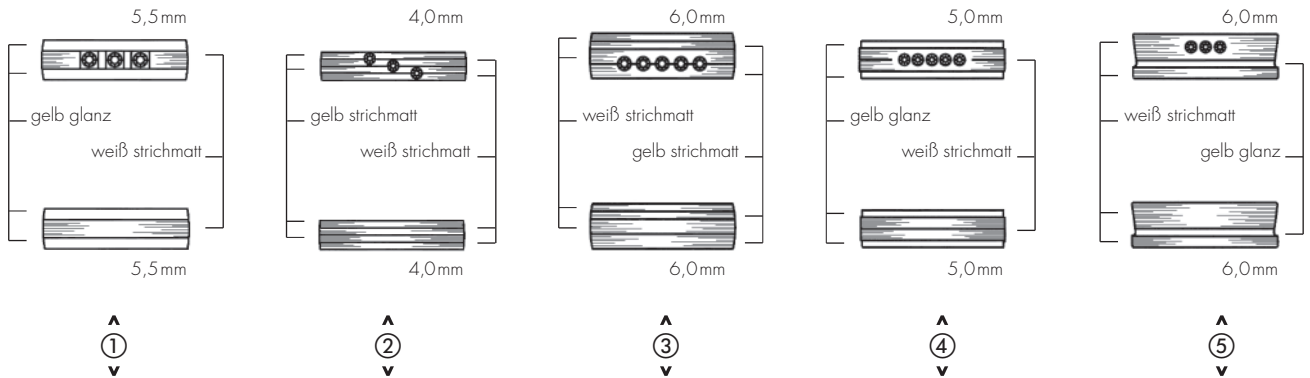

GELBGOLD – WEISSGOLD. YELLOW-GOLD – WHITE-GOLD

Damenring G W 0,09 ct.	Damenring G W 0,045 ct.	Damenring G W 0,075 ct.	Damenring G W 0,075 ct.	Damenring G W 0,045 ct.
Ladies Ring Ref.Nr. 49-82040	Ladies Ring Ref.Nr. 49-82042	Ladies Ring Ref.Nr. 49-82044	Ladies Ring Ref.Nr. 49-82046	Ladies Ring Ref.Nr. 49-82048
585 1.047,-	585 736,-	585 1.095,-	585 925,-	585 945,-
750 1.392,-	750 980,-	750 1.485,-	750 1.222,-	750 1.274,-

Herrenring G W	Herrenring G W	Herrenring G W	Herrenring G W	Herrenring G W
Gents Ring Ref.Nr. 49-82041	Gents Ring Ref.Nr. 49-82043	Gents Ring Ref.Nr. 49-82045	Gents Ring Ref.Nr. 49-82047	Gents Ring Ref.Nr. 49-82049
585 962,-	585 709,-	585 1.076,-	585 876,-	585 971,-
750 1.352,-	750 982,-	750 1.516,-	750 1.208,-	750 1.342,-