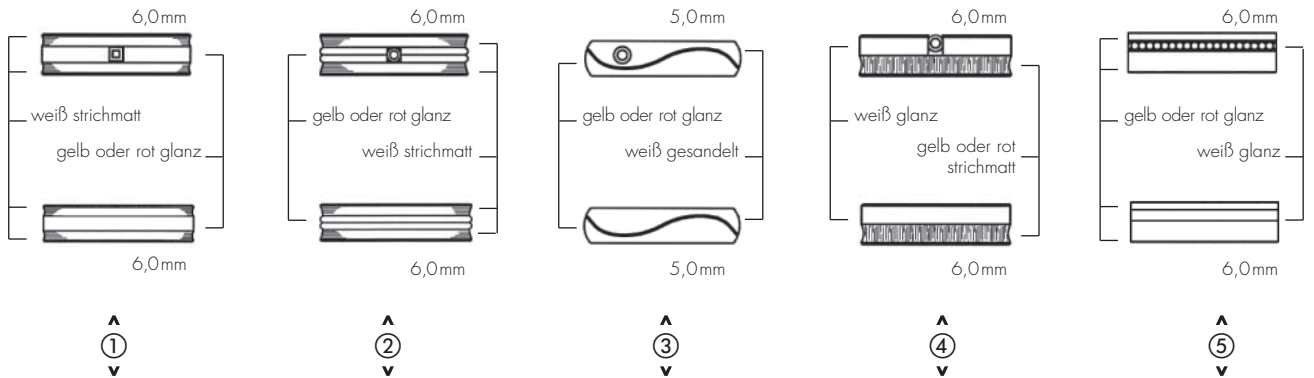

GELBGOLD – WEISSGOLD. YELLOW-GOLD – WHITE-GOLD

Damenring G W 0,06 ct.	Damenring G W 0,02 ct.	Damenring G W 0,05 ct.	Damenring G W 0,05 ct.	Damenring G W 0,169 ct.
Ladies Ring Ref.Nr. 49-82060	Ladies Ring Ref.Nr. 49-82062	Ladies Ring Ref.Nr. 49-82064	Ladies Ring Ref.Nr. 49-82066	Ladies Ring Ref.Nr. 49-82068
585 1.095,-	585 901,-	585 820,-	585 949,-	585 1.222,-
750 1.481,-	750 1.267,-	750 1.106,-	750 1.289,-	750 1.592,-

Herrenring G W	Herrenring G W	Herrenring G W	Herrenring G W	Herrenring G W
Gents Ring Ref.Nr. 49-82061	Gents Ring Ref.Nr. 49-82063	Gents Ring Ref.Nr. 49-82065	Gents Ring Ref.Nr. 49-82067	Gents Ring Ref.Nr. 49-82069
585 1.001,-	585 949,-	585 808,-	585 974,-	585 971,-
750 1.433,-	750 1.354,-	750 1.129,-	750 1.367,-	750 1.398,-